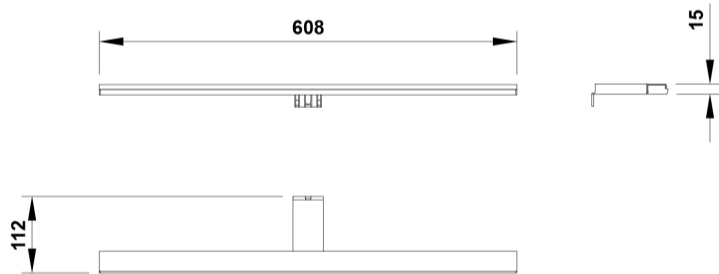

DIBUJOS TÉCNICOS

DESCARGAS

2D

-  65.51 KB  [Luminaria para espejo - Técnico \(.AI\)](#)
-  40.15 KB  [Luminaria para espejo - Técnico \(.DWG\)](#)
-  281.91 KB  [Luminaria para espejo - Técnico \(.DXF\)](#)
-  71.51 KB  [Luminaria para espejo - Técnico \(.PDF\)](#)