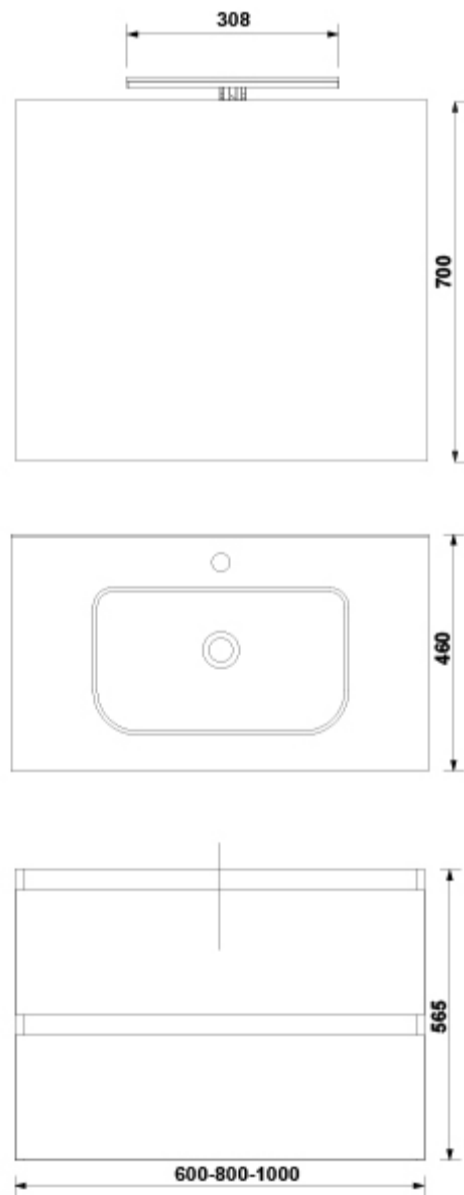

SUGERENCIAS

INFORMACIÓN DE PRODUCTO

Características

Mueble Daily 60x46 cm acabado antracita brillo. 2 cajones. Soft Close. Extracción total. Guías Hettich. Lavabo, Espejo Only y Luminaria Jade 30 LED 8W.

DIBUJOS TÉCNICOS

DESCARGAS

2D

-  357.15 KB  [Pack Daily 2C 60 cm. - Técnico \(.AI\)](#)
-  24.35 KB  [Pack Daily 2C 60 cm. - Técnico \(.DWG\)](#)
-  172.15 KB  [Pack Daily 2C 60 cm. - Técnico \(.DXF\)](#)
-  350.15 KB  [Pack Daily 2C 60 cm. - Técnico \(.PDF\)](#)