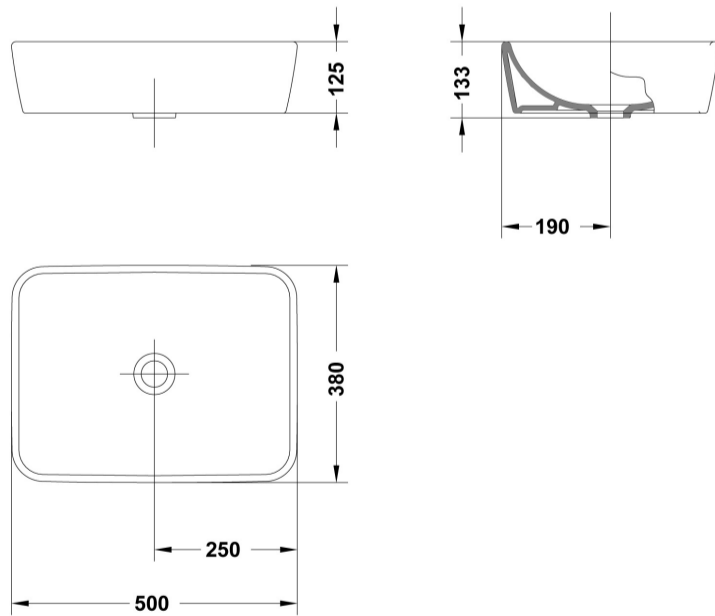

COMPLEMENTOS

SUGERENCIAS

AMBIENTE

DIBUJOS TÉCNICOS

DESCARGAS

2D

-  69 KB  Lavabo 50x38 cm. - Técnico (.AI)
-  41.21 KB  Lavabo 50x38 cm. - Técnico (.DWG)
-  275.5 KB  Lavabo 50x38 cm. - Técnico (.DXF)
-  81.54 KB  Lavabo 50x38 cm. - Técnico (.PDF)