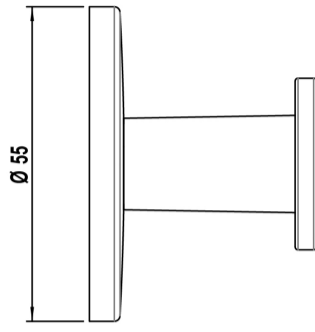

DESCARGAS

2D

- 90.01 KB [↓ Percha de pared cromo - Técnico (.AI)](#)
- 26.94 KB [↓ Percha de pared cromo - Técnico (.DWG)](#)
- 143.39 KB [↓ Percha de pared cromo - Técnico (.DXF)](#)
- 90.98 KB [↓ Percha de pared cromo - Técnico (.PDF)](#)