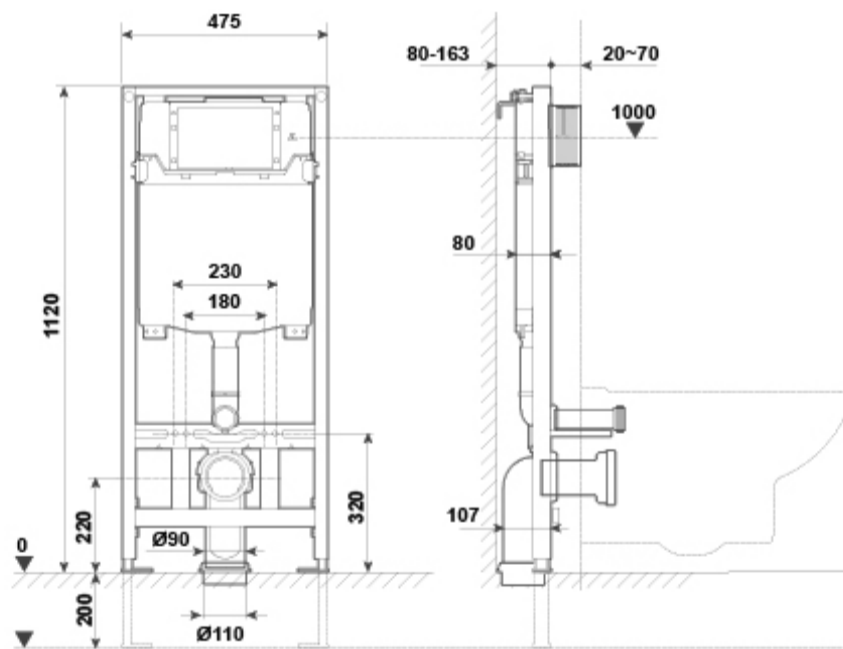

EMMA SQUARE

WC Full Frame Eon

REF: 55483

Sistema de instalación para inodoro suspendido en pared ligera.
Descarga 6/3 litros, 4,5/3 litros y 4/2 litros.
Profundidad mínima instalación 108/125 mm (DN90/DN100).

PVP: 244,0 €

REF. 55483

COLORES / ACABADOS

00 Sin color

SUGERENCIAS

ARTÍCULOS

Ref.	Producto/Conjunto	Medidas €/u
55483	WC Full Frame Eon. Sistema de instalación para inodoro suspendido en pared ligera. Descarga 6/3 litros, 4,5/3 litros y 4/2 litros.	244,0 €
Componentes/Instalación		
5056101	Pulsador Doble descarga Eon8 Blanco	45,8 €
5056169	Pulsador Doble descarga Eon8 Cromo brillo	53,0 €
5056170	Pulsador Doble descarga Eon8 Cromo mate	53,0 €

INFORMACIÓN DE PRODUCTO

Características

WC Full Frame Eon. Sistema de instalación para inodoro suspendido en pared ligera.
Descarga 6/3 litros, 4,5/3 litros y 4/2 litros.
Profundidad mínima instalación 108/125 mm (DN90/DN100).
Sólo compatible con pulsadores Eon.

AMBIENTE

DIBUJOS TÉCNICOS

DESCARGAS

2D

-  1.61 MB [↓ WC Full Frame Eon - Técnico \(.AI\)](#)
-  336.7 KB [↓ WC Full Frame Eon - Técnico \(.DWG\)](#)
-  1.82 MB [↓ WC Full Frame Eon - Técnico \(.DXF\)](#)
-  147.07 KB [↓ WC Full Frame Eon - Técnico \(.PDF\)](#)