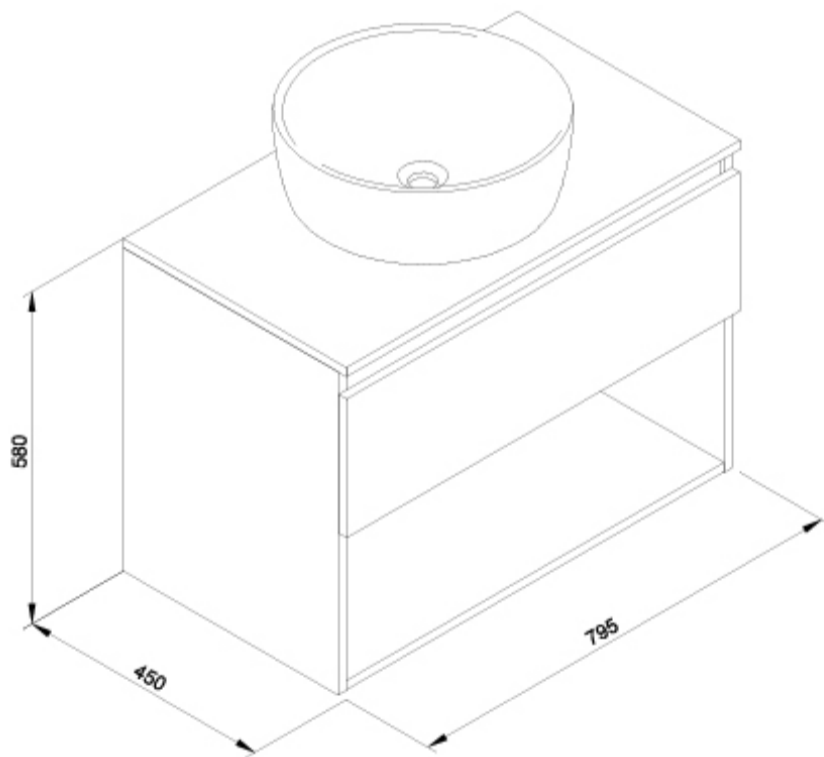

SUGERENCIAS

AMBIENTE

DIBUJOS TÉCNICOS

DESCARGAS

2D

-  60.45 KB [Conjunto Daily 1C-1H 80 cm + Lavabo Urban Negro - Técnico \(.AI\)](#)
-  36.62 KB [Conjunto Daily 1C-1H 80 cm + Lavabo Urban Negro - Técnico \(.DWG\)](#)
-  263.33 KB [Conjunto Daily 1C-1H 80 cm + Lavabo Urban Negro - Técnico \(.DXF\)](#)
-  29.72 KB [Conjunto Daily 1C-1H 80 cm + Lavabo Urban Negro - Técnico \(.PDF\)](#)