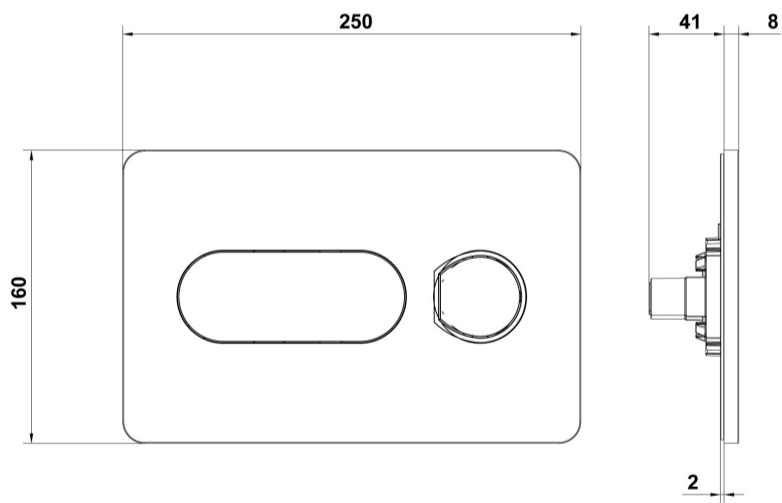

ARTÍCULOS

| Ref. | Producto/Conjunto | Medidas €/u |
|--------------------------------|--|-------------|
| 5056170 | Pulsador Doble descarga Eon8 Cromo mate | 53,0 € |
| Componentes/Instalación | | |
| 55483 | WC Full Frame Eon. Sistema de instalación para inodoro suspendido en pared ligera. Descarga 6/3 litros, 4,5/3 litros y 4/2 litros. | 244,0 € |
| 55480 | WC Full Frame Eon Compact. Sistema de instalación para inodoro suspendido en pared ligera. Descarga 6/3 litros, 4,5/3 litros y 4/2 litros. | 265,0 € |
| 55485 | WC Full Frame Eon Freestanding. Sistema de instalación para inodoro suspendido autoportante. Descarga 6/3 litros, 4,5/3 litros y 4/2 litros. | 305,0 € |
| 55484 | WC Full Frame Gala Innova. Sistema de instalación para inodoro suspendido Gala Innova. Incluye flexo de alimentación y tubo corrugado para Shower Toilets. Descarga 6/3 litros, 4,5/3 litros y 4/2 litros. | 368,0 € |
| 55481 | WC Half Frame Eon Compact. Sistema de instalación para inodoro suspendido en pared de obra. Descarga 6/3 litros, 4,5/3 litros y 4/2 litros. | 211,0 € |
| 55482 | WC Tank Eon Compact. Sistema de instalación para inodoro no suspendido en pared de obra y pared ligera. Descarga 6/3 litros, 4,5/3 litros y 4/2 litros. | 141,0 € |

INFORMACIÓN DE PRODUCTO

Características

Pulsador Doble descarga Eon8 Cromo mate (Gris lacado).
Pulsadores Eon8 sólo compatibles con soportes Eon.

AMBIENTE

DIBUJOS TÉCNICOS

DESCARGAS

2D

-  112.07 KB  Pulsador doble descarga - Técnico (.AI)
-  213.96 KB  Pulsador doble descarga - Técnico (.DWG)
-  1.7 MB  Pulsador doble descarga - Técnico (.DXF)
-  122.88 KB  Pulsador doble descarga - Técnico (.PDF)