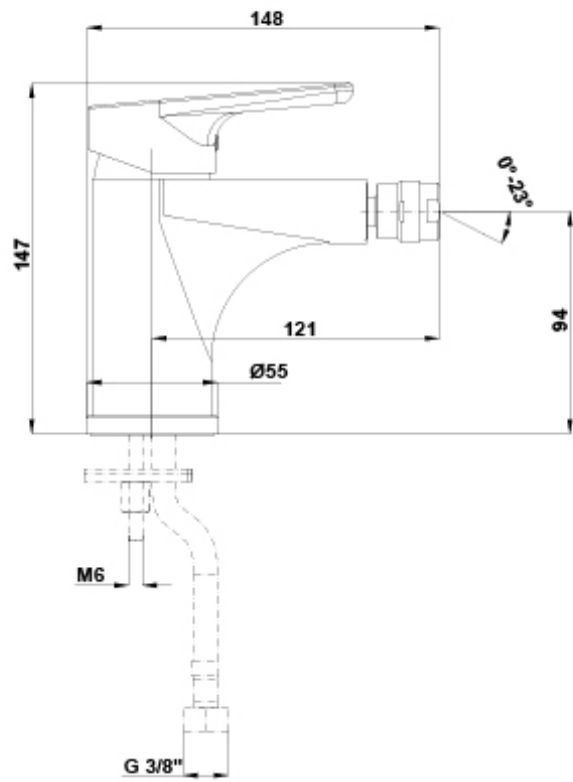

DIBUJOS TÉCNICOS

DESCARGAS

2D

-  95.5 KB [↓ Monomando bidé cromo - Técnico \(.AI\)](#)
-  71.51 KB [↓ Monomando bidé cromo - Técnico \(.DWG\)](#)
-  478.3 KB [↓ Monomando bidé cromo - Técnico \(.DXF\)](#)
-  95.84 KB [↓ Monomando bidé cromo - Técnico \(.PDF\)](#)