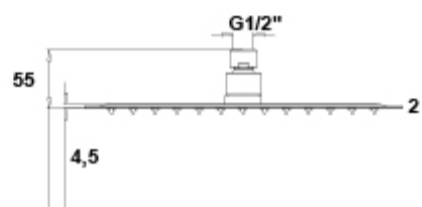

DESCARGAS

2D

- 73.19 KB [↓ Rociador cuadrado 25x25 cm. - Técnico (.AI)](#)
- 79.11 KB [↓ Rociador cuadrado 25x25 cm. - Técnico (.DWG)](#)
- 684.84 KB [↓ Rociador cuadrado 25x25 cm. - Técnico (.DXF)](#)
- 73.46 KB [↓ Rociador cuadrado 25x25 cm. - Técnico (.PDF)](#)