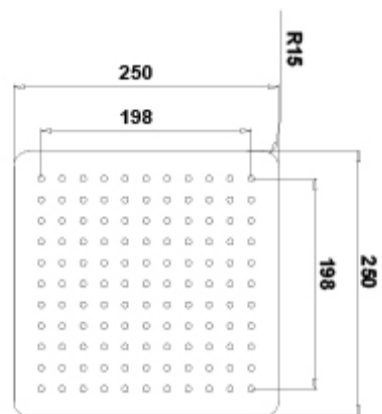

DESCARGAS

2D

- 73.19 KB [↓ Rociador cuadrado 25x25 cm. - Técnico (.AI)](#)
- 79.11 KB [↓ Rociador cuadrado 25x25 cm. - Técnico (.DWG)](#)
- 684.84 KB [↓ Rociador cuadrado 25x25 cm. - Técnico (.DXF)](#)
- 73.46 KB [↓ Rociador cuadrado 25x25 cm. - Técnico (.PDF)](#)