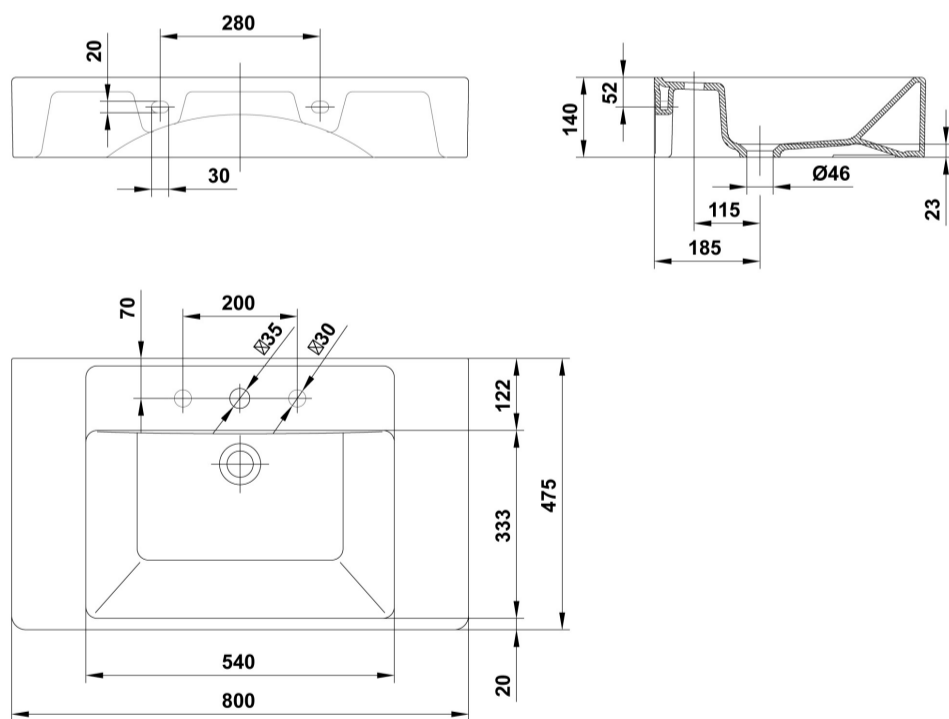

SUGERENCIAS

INFORMACIÓN DE PRODUCTO

Características

Lavabo Casual de 80 x 47,5 cm. sin rebosadero, con juego de fijación. / 25 kg. / 18 unidades palet. Posibilidad de instalación mural o sobre-encimera. Combinable con mueble Casual.

AMBIENTE

DIBUJOS TÉCNICOS

DESCARGAS

2D

-  86.12 KB [↓ Lavabo 80x47,5 cm. - Técnico \(.AI\)](#)
-  89.67 KB [↓ Lavabo 80x47,5 cm. - Técnico \(.DWG\)](#)
-  620.1 KB [↓ Lavabo 80x47,5 cm. - Técnico \(.DXF\)](#)
-  99.64 KB [↓ Lavabo 80x47,5 cm. - Técnico \(.PDF\)](#)
-  25.33 KB [↓ Lavabo 80x47,5 cm. - Alzado \(.DWG\)](#)
-  21.33 KB [↓ Lavabo 80x47,5 cm. - Alzado \(.DXF\)](#)
-  27.37 KB [↓ Lavabo 80x47,5 cm. - Lateral \(.DWG\)](#)
-  21.35 KB [↓ Lavabo 80x47,5 cm. - Lateral \(.DXF\)](#)
-  28.33 KB [↓ Lavabo 80x47,5 cm. - Planta \(.DWG\)](#)
-  25.55 KB [↓ Lavabo 80x47,5 cm. - Planta \(.DXF\)](#)

3D

-  243.63 KB [↓ Lavabo 80x47,5 cm. - 3D \(.DWG\)](#)

bimobject

-  ArchiCAD [↓](#)
-  Revit [↓](#)