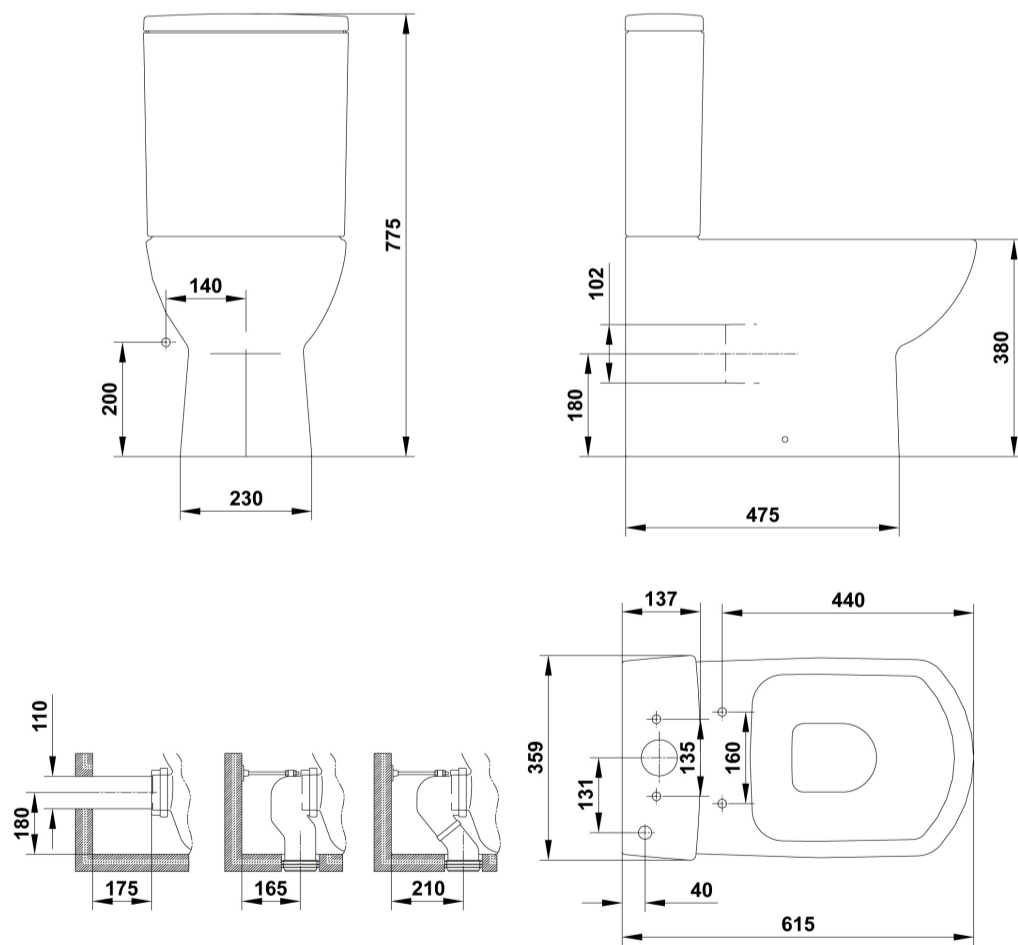

Ref.	Producto/Conjunto	Medidas	€/u
25581	Tanque bajo BTW de doble pulsador 4,5/3 litros		167,0 €

INFORMACIÓN DE PRODUCTO

Características

Tanque bajo BTW con tapa y mecanismo de doble pulsador 4,5/3 litros. Alimentación inferior izquierda. / 10,9 kg. / 24 unidades palet.

AMBIENTE

DIBUJOS TÉCNICOS

DESCARGAS

2D

-  117.6 KB  - Técnico (.AI)
-  170.42 KB  - Técnico (.DWG)
-  1.23 MB  - Técnico (.DXF)
-  131.56 KB  - Técnico (.PDF)