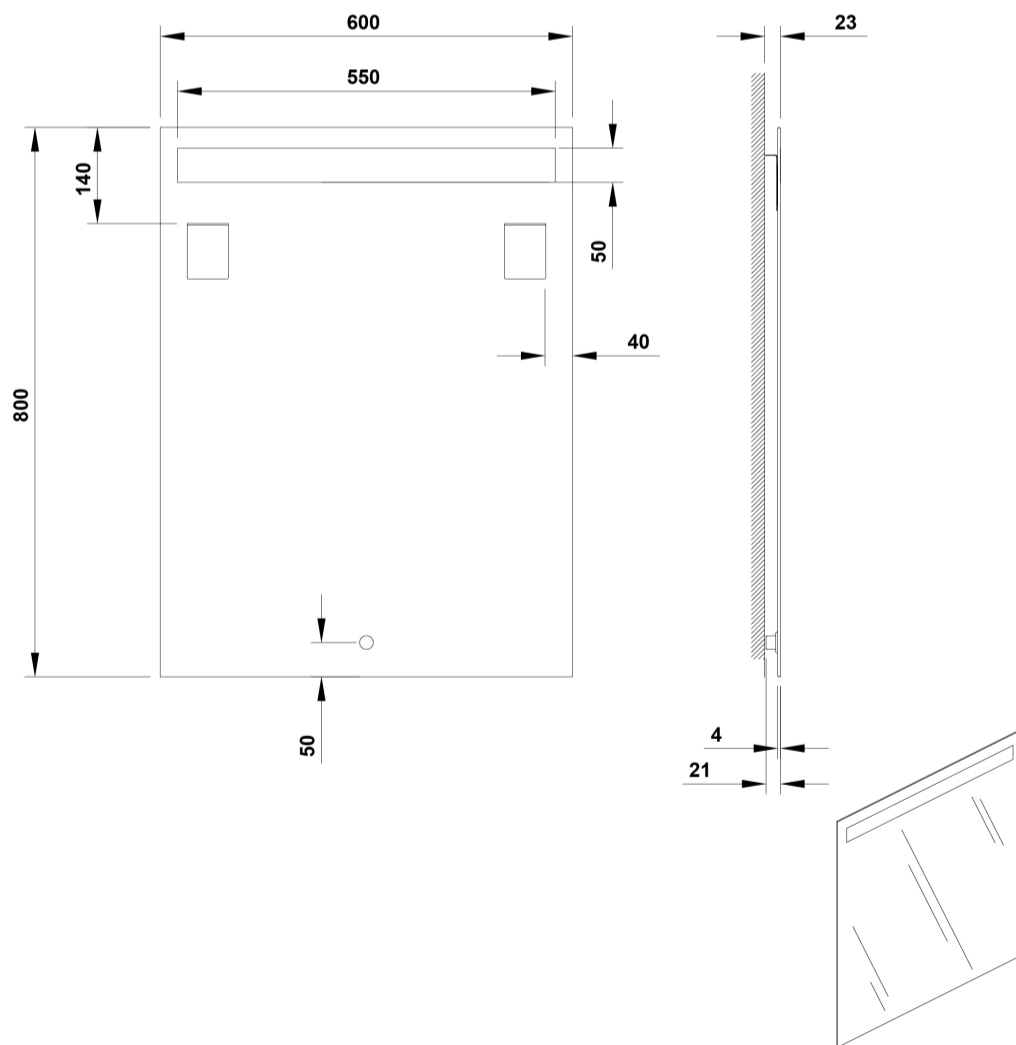

ADDOR

Espejo 60x80 cm.

REF: 38475

Espejo rectangular con iluminación LED integrada en formato vertical para espacios más reducidos sin renunciar al diseño

PVP: 124,0 €

REF. 38475

COLORES / ACABADOS

88
Roble
ceniza

ARTÍCULOS

Ref.	Producto/Conjunto	Medidas	€/u
38475	Espejo	60 x 80 cm	124,0 €

INFORMACIÓN DE PRODUCTO

Características

Espejo Addor de 60x80 cm. Iluminación led 6 W.

Garantía

Los productos Gala estan garantizados ante cualquier defecto de fabricación, desde la fecha de adquisición del producto, siempre y cuando la instalación haya sido efectuada de acuerdo con las instrucciones de instalación de Gala y, aplicando la normativa en vigor para instalaciones eléctricas y de saneamiento, por personal autorizado. El periodo de garantía es de 3 años.

AMBIENTE

DIBUJOS TÉCNICOS

DESCARGAS

2D

-  80.94 KB  [Espejo 60x80 cm. - Técnico \(.AI\)](#)
-  54.07 KB  [Espejo 60x80 cm. - Técnico \(.DWG\)](#)
-  403.31 KB  [Espejo 60x80 cm. - Técnico \(.DXF\)](#)
-  86.72 KB  [Espejo 60x80 cm. - Técnico \(.PDF\)](#)