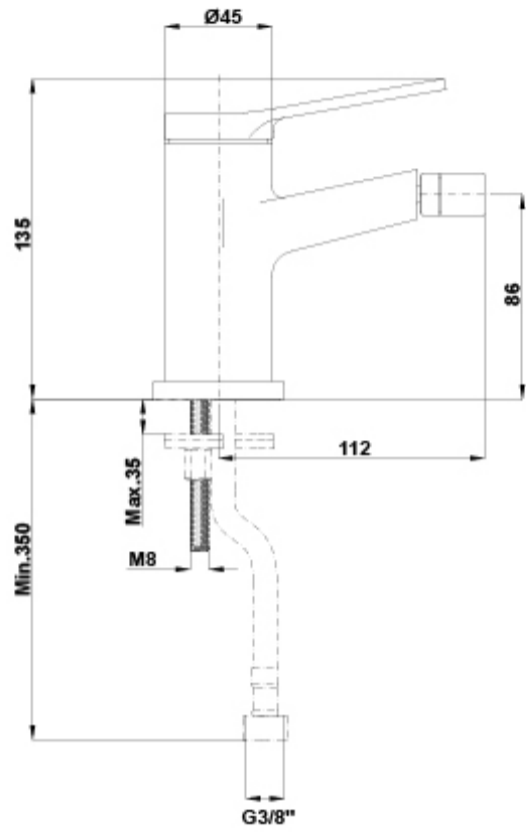

SUGERENCIAS

DIBUJOS TÉCNICOS

DESCARGAS

2D

-  155.05 KB  Monomando bidé - Técnico (.AI)
-  185.88 KB  Monomando bidé - Técnico (.DWG)
-  1.34 MB  Monomando bidé - Técnico (.DXF)
-  155.41 KB  Monomando bidé - Técnico (.PDF)