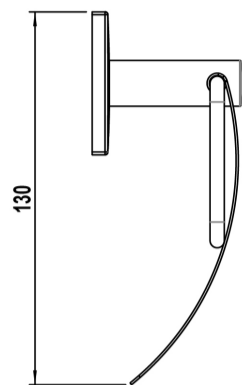

DESCARGAS

2D

- 105.41 KB [Portarrollo con tapa - Técnico (.AI)](#)
- 40.41 KB [Portarrollo con tapa - Técnico (.DWG)](#)
- 231.97 KB [Portarrollo con tapa - Técnico (.DXF)](#)
- 106.38 KB [Portarrollo con tapa - Técnico (.PDF)](#)