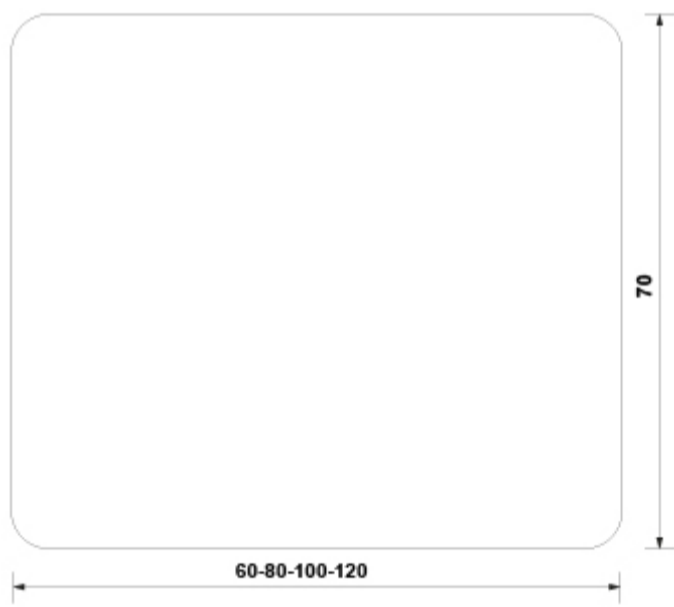

ARTÍCULOS

Ref.	Producto/Conjunto	Medidas	€/u
38485	Espejo	80 x 70 cm	154,5 €

INFORMACIÓN DE PRODUCTO

Características

Espejo Curve 80x70 cm. Cristal pulido con cantos redondeados. Profundidad 2 cm.

Garantía

AMBIENTE

DIBUJOS TÉCNICOS

DESCARGAS

2D

-  342.23 KB  [Espejo 80x70 cm. - Técnico \(.AI\)](#)
-  18.02 KB  [Espejo 80x70 cm. - Técnico \(.DWG\)](#)
-  127.89 KB  [Espejo 80x70 cm. - Técnico \(.DXF\)](#)
-  340.15 KB  [Espejo 80x70 cm. - Técnico \(.PDF\)](#)