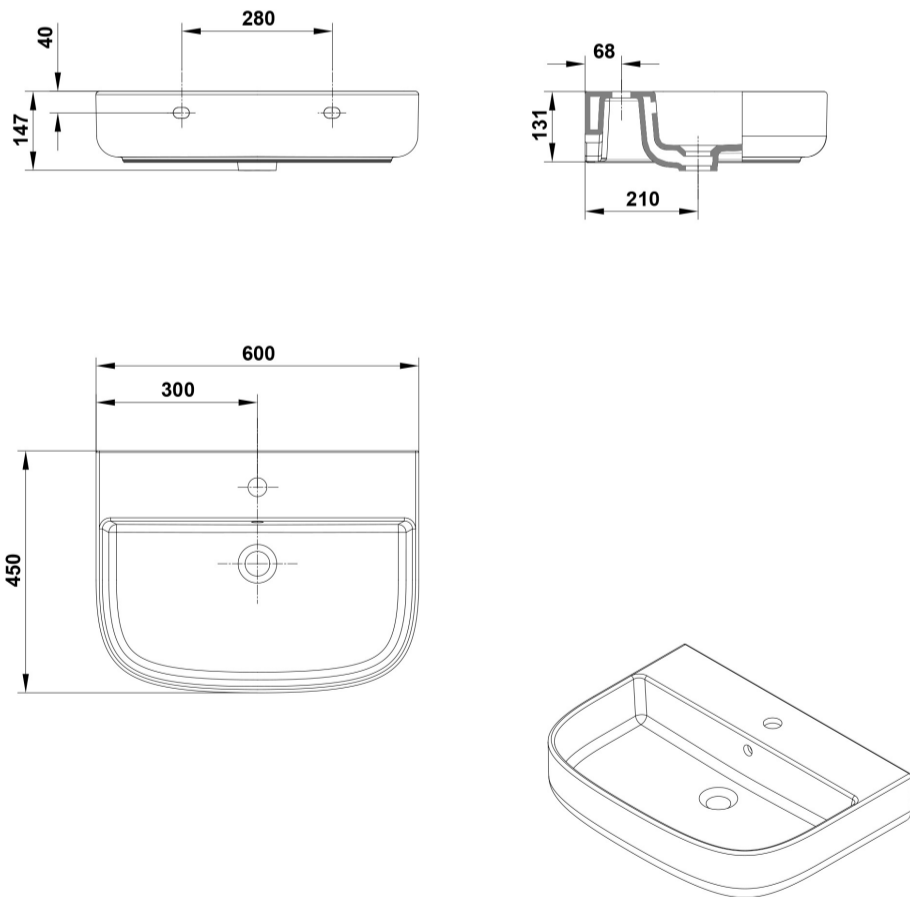

COMPLEMENTOS

SUGERENCIAS

AMBIENTE

DIBUJOS TÉCNICOS

DESCARGAS

2D

-  362.21 KB  Lavabo 60x45 cm. - Técnico (.AI)
-  526.54 KB  Lavabo 60x45 cm. - Técnico (.DWG)
-  3.78 MB  Lavabo 60x45 cm. - Técnico (.DXF)
-  378 KB  Lavabo 60x45 cm. - Técnico (.PDF)