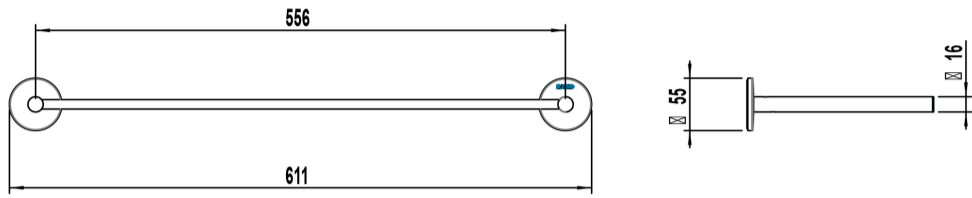

DESCARGAS

2D

- 136.45 KB [↓ Estante toallero - Técnico (.AI)](#)
- 64.48 KB [↓ Estante toallero - Técnico (.DWG)](#)
- 342.37 KB [↓ Estante toallero - Técnico (.DXF)](#)
- 137.4 KB [↓ Estante toallero - Técnico (.PDF)](#)