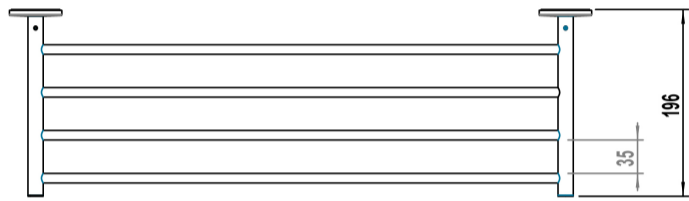

DESCARGAS

2D

- 136.45 KB [↓ Estante toallero - Técnico (.AI)](#)
- 64.48 KB [↓ Estante toallero - Técnico (.DWG)](#)
- 342.37 KB [↓ Estante toallero - Técnico (.DXF)](#)
- 137.4 KB [↓ Estante toallero - Técnico (.PDF)](#)