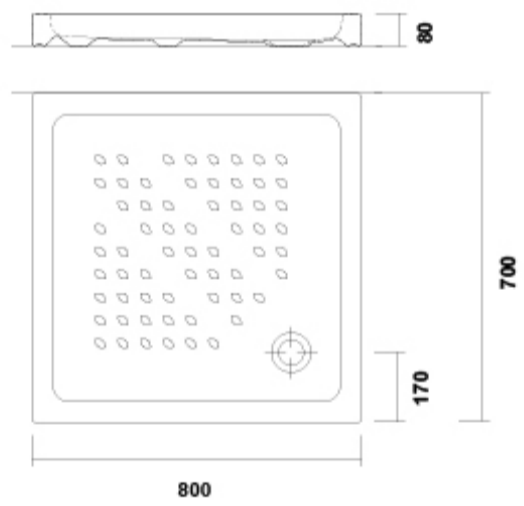

PVP: 150,0 €

REF. 10923

COLORES / ACABADOS

01
Blanco

ARTÍCULOS

Ref.	Producto/Conjunto	Medidas	€/u
10923	Plato de Ducha cuadrado cerámico	80 x 80 x 8 cm	150,0 €
Componentes/Instalación			
TN50201800000000	Válvula de desagüe		

SUGERENCIAS

INFORMACIÓN DE PRODUCTO

Características

Gyda de 80 x 80 cm. cuadrado 8 cm. de altura. / 30 kg. / 14 unidades palet. Sin válvula de desagüe de 90 mm.

Garantía

Los productos Gala estan garantizados ante cualquier defecto de fabricación, desde la fecha de adquisición del producto, siempre y cuando la instalación haya sido efectuada de acuerdo con las instrucciones de instalación de Gala y, aplicando la normativa en vigor para instalaciones electricas y de saneamiento, por personal autorizado. Los periodos de garantía para material cerámico son 5 años.

AMBIENTE

DIBUJOS TÉCNICOS

DESCARGAS

2D

-  386.09 KB [Plato de Ducha cuadrado 80x80 - Técnico \(.AI\)](#)
-  61.38 KB [Plato de Ducha cuadrado 80x80 - Técnico \(.DWG\)](#)
-  399.25 KB [Plato de Ducha cuadrado 80x80 - Técnico \(.DXF\)](#)
-  83.61 KB [Plato de Ducha cuadrado 80x80 - Técnico \(.PDF\)](#)