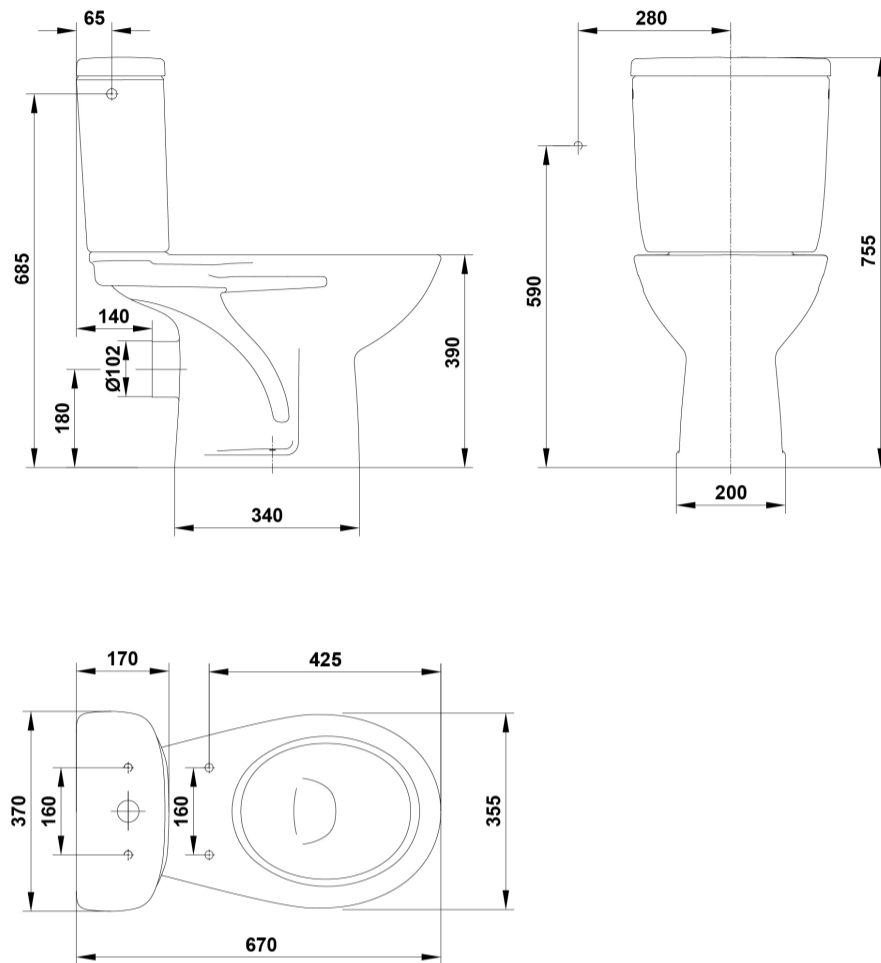

AMBIENTE

DIBUJOS TÉCNICOS

DESCARGAS

2D

-
- 208.94 KB
- 178.96 KB
- 1 MB
- 214.1 KB
- 216.39 KB
- 185.71 KB
- 1.03 MB
- 222.01 KB