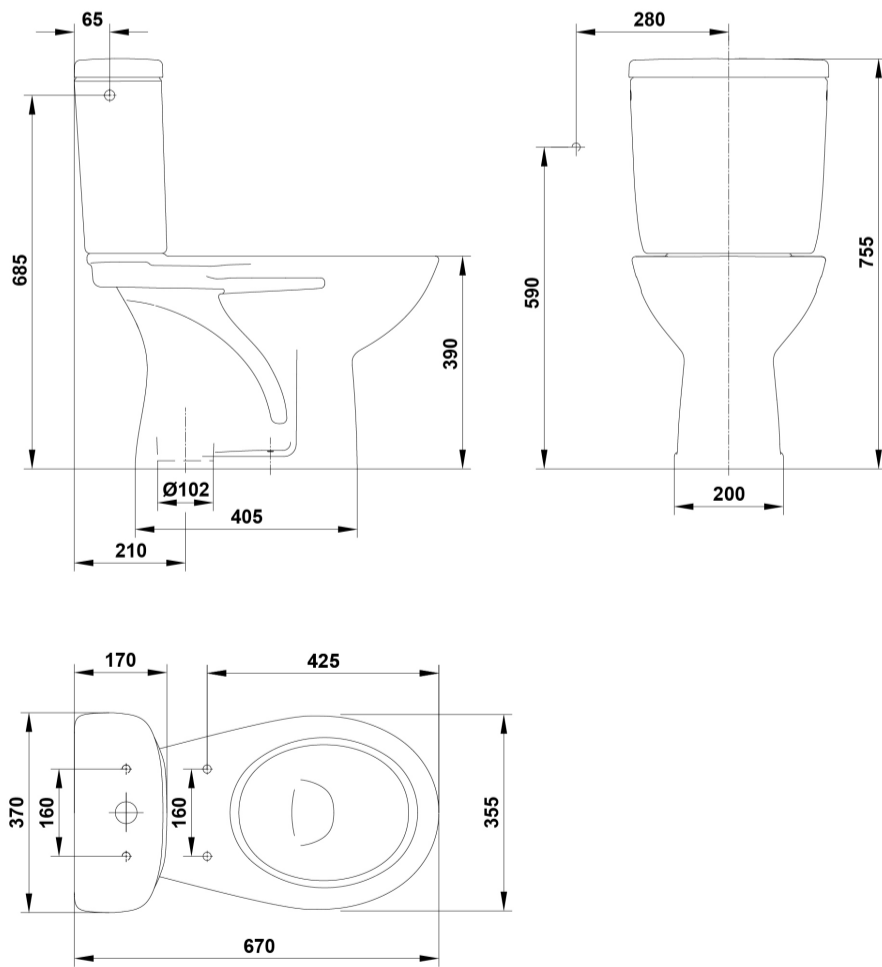

ARTÍCULOS

Ref.	Producto/Conjunto	Medidas	€/u
57545	Tanque bajo con tapa y mecanismo de doble pulsador 6/3 litros		95,5 €

INFORMACIÓN DE PRODUCTO

Características

Tanque bajo con tapa y mecanismo de doble pulsador 6/3 litros.
Alimentación lateral.

AMBIENTE

DIBUJOS TÉCNICOS

DESCARGAS

2D

-
- 208.94 KB
- 178.96 KB
- 1 MB
- 214.1 KB
- 216.39 KB
- 185.71 KB
- 1.03 MB
- 222.01 KB