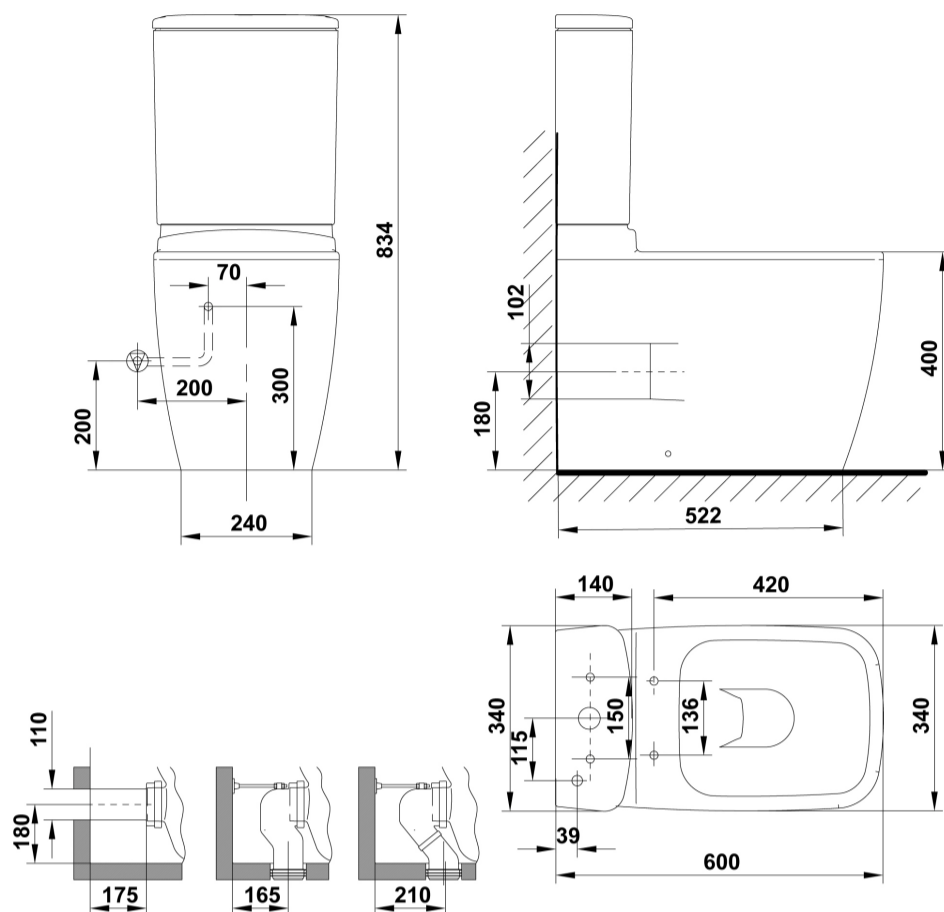

## EOS

**Inodoro BTW 60x34 cm.**

**REF: 34160**

Inodoro BTW compact, con salida dual. Su innovador diseño lo hace adaptable a diferentes espacios.

Precio total conjunto incluye: inodoro para tanque bajo BTW, tanque completo y asiento fijo.

---

AMBIENTE

---

DIBUJOS TÉCNICOS

### 2D

-  162.53 KB  Inodoro BTW 60x34 cm. - Técnico (.AI)
-  755.14 KB  Inodoro BTW 60x34 cm. - Técnico (.DWG)
-  1.89 MB  Inodoro BTW 60x34 cm. - Técnico (.DXF)
-  174.54 KB  Inodoro BTW 60x34 cm. - Técnico (.PDF)

### 3D

-  1.08 MB  Inodoro BTW 60x34 cm. - 3D (.DWG)

**bimobject**

-  ArchiCAD 
-  Revit 