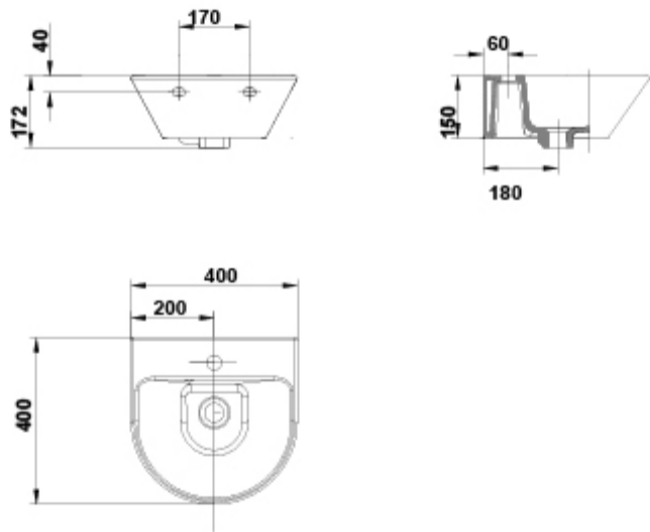

#### Características

Lavamanos de 40x40 cm con rebosadero y juego de fijación.  
/ 12 kg / 24 unidades palet.

### AMBIENTE

---

DIBUJOS TÉCNICOS

---

### 2D

-  114.99 KB [↓ Lavamanos 40x40 cm. - Técnico \(.AI\)](#)
-  283.12 KB [↓ Lavamanos 40x40 cm. - Técnico \(.DWG\)](#)
-  2.57 MB [↓ Lavamanos 40x40 cm. - Técnico \(.DXF\)](#)
-  109.39 KB [↓ Lavamanos 40x40 cm. - Técnico \(.PDF\)](#)