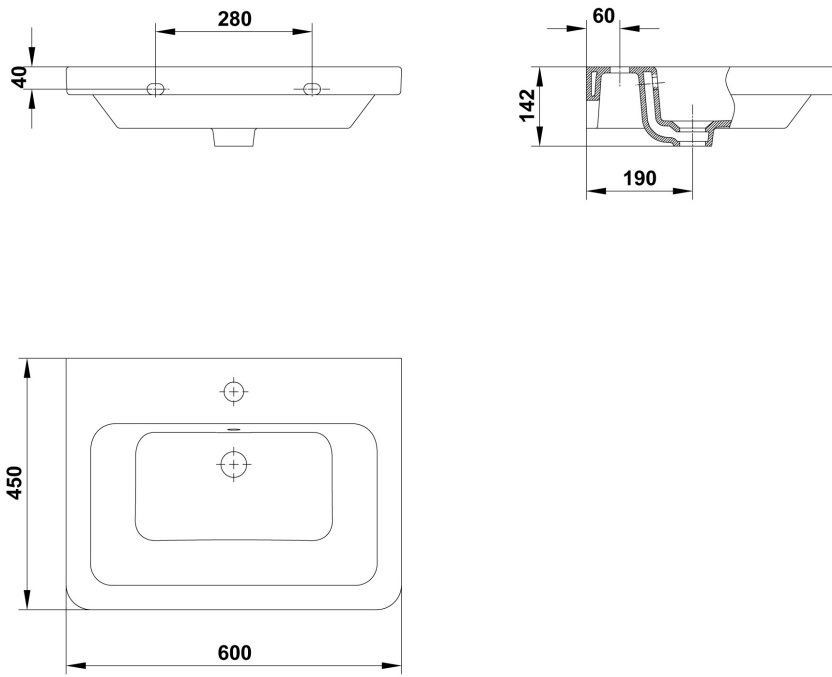

INFORMACIÓN DE PRODUCTO

Características

Lavabo de 60 x 45 cm. con rebosadero y juego de fijación. / 15,5 Kg./ 24 unidades palet. Posibilidad de instalación mural o semipedestal.

Información de utilidad

Los lavabos murales son ideales para crear espacios minimalistas. Son propuestas originales, inspiradas en el espacio y la arquitectura, que aportan un toque de distinción. Lavabos asimétricos, compactos que resultan en un juego de líneas y volúmenes depurados. Soluciones claves para crear una atmósfera especial.

COMPLEMENTOS

SUGERENCIAS

AMBIENTE

DIBUJOS TÉCNICOS

DESCARGAS

2D

-  91.82 KB  Lavabo 60x45 cm. - Técnico (.AI)
-  89.89 KB  Lavabo 60x45 cm. - Técnico (.DWG)
-  555.06 KB  Lavabo 60x45 cm. - Técnico (.DXF)
-  101.83 KB  Lavabo 60x45 cm. - Técnico (.PDF)

3D

-  675.61 KB  Lavabo 60x45 cm. - 3D (.DWG)

bimobject

-  ArchiCAD 
-  Revit 