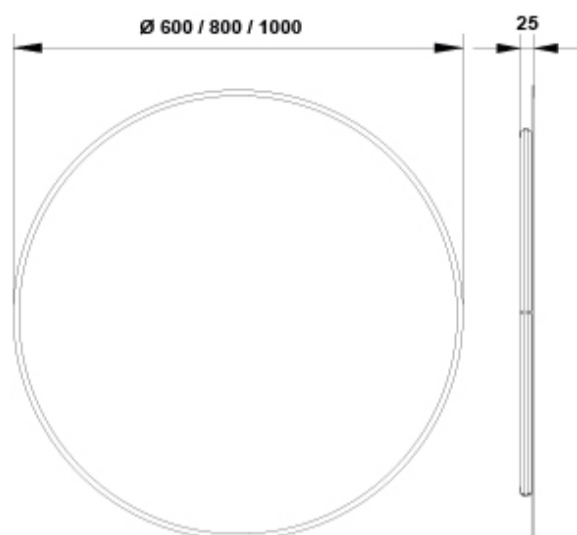

IRON

Espejo Ø 80 cm.

REF: 3850302

Espejo redondo con posibilidad de borde decorativo. 12 W.

PVP: 260,0 €

REF. 3850302

COLORES / ACABADOS

02 01 52
Negro Blanco Oro

ARTÍCULOS

Ref.	Producto/Conjunto	Medidas	€/u
3850302	Espejo	80 cm	260,0 €

SUGERENCIAS

INFORMACIÓN DE PRODUCTO

Características

Espejo Iron Ø 80 cm. Con borde decorativo negro.
Iluminación Led integrada. Temperatura de color 4000°K.
Cristal 4 mm. Profundidad 3 mm.

DESCARGAS

2D

-  1.18 MB [↓ Espejo \$\varnothing\$ 80 cm. - Técnico \(.AI\)](#)
-  26.26 KB [↓ Espejo \$\varnothing\$ 80 cm. - Técnico \(.DWG\)](#)
-  195.05 KB [↓ Espejo \$\varnothing\$ 80 cm. - Técnico \(.DXF\)](#)
-  377.15 KB [↓ Espejo \$\varnothing\$ 80 cm. - Técnico \(.PDF\)](#)