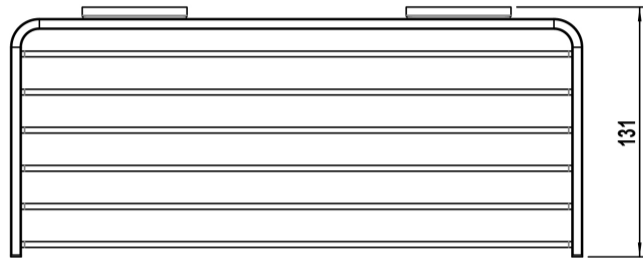

DESCARGAS

2D

- 123.97 KB [↓](#) Contenedor de ducha 30x13x7 cm - Técnico (.AI)
- 52.57 KB [↓](#) Contenedor de ducha 30x13x7 cm - Técnico (.DWG)
- 315.5 KB [↓](#) Contenedor de ducha 30x13x7 cm - Técnico (.DXF)
- 124.95 KB [↓](#) Contenedor de ducha 30x13x7 cm - Técnico (.PDF)