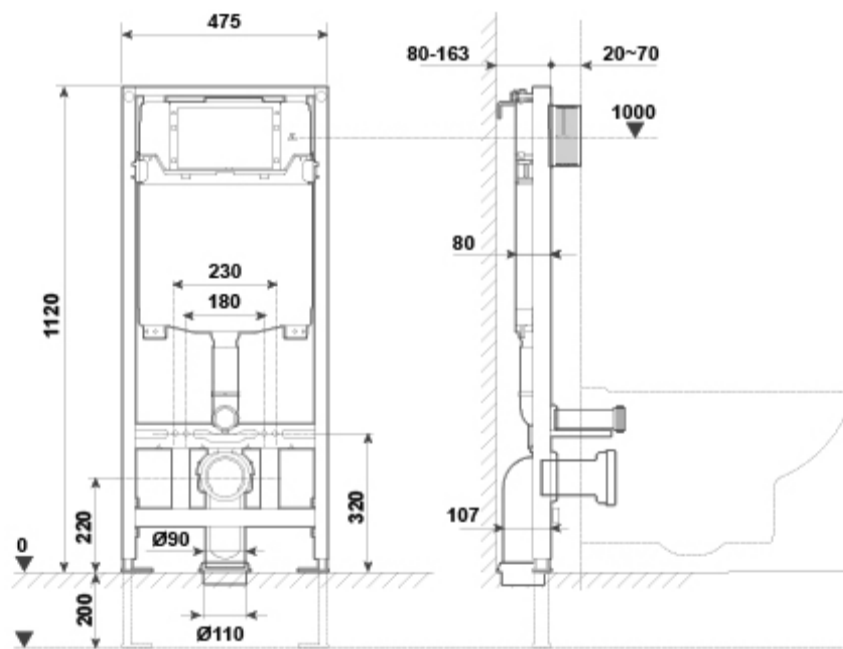

##### Características

WC Full Frame Eon. Sistema de instalación para inodoro suspendido en pared ligera.  
Descarga 6/3 litros, 4,5/3 litros y 4/2 litros.  
Profundidad mínima instalación 108/125 mm (DN90/DN100).  
Sólo compatible con pulsadores Eon.

#### AMBIENTE

---

DIBUJOS TÉCNICOS

---

DESCARGAS