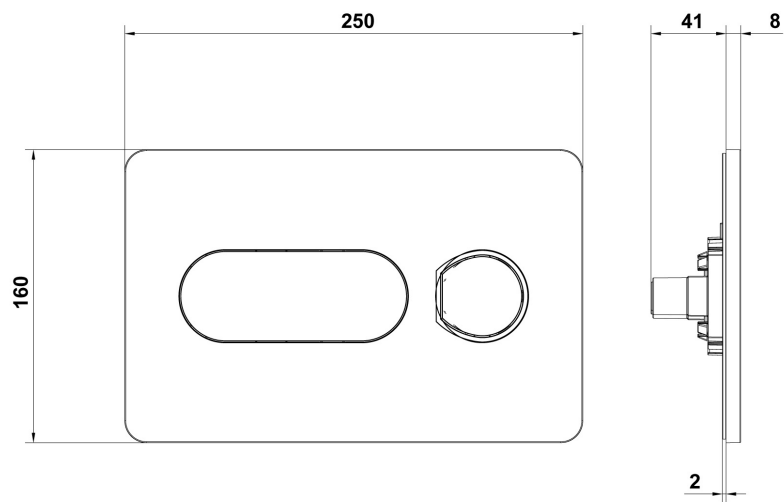

#### ARTÍCULOS

Ref.	Producto/Conjunto	Medidas €/u
5056170	Pulsador Doble descarga Eon8 Cromo mate	53,0 €
<b>Componentes/Instalación</b>		
55483	WC Full Frame Eon. Sistema de instalación para inodoro suspendido en pared ligera. Descarga 6/3 litros, 4,5/3 litros y 4/2 litros.	244,0 €
55480	WC Full Frame Eon Compact. Sistema de instalación para inodoro suspendido en pared ligera. Descarga 6/3 litros, 4,5/3 litros y 4/2 litros.	265,0 €
55485	WC Full Frame Eon Freestanding. Sistema de instalación para inodoro suspendido autoportante. Descarga 6/3 litros, 4,5/3 litros y 4/2 litros.	305,0 €
55484	WC Full Frame Gala Innova. Sistema de instalación para inodoro suspendido Gala Innova. Incluye flexo de alimentación y tubo corrugado para Shower Toilets. Descarga 6/3 litros, 4,5/3 litros y 4/2 litros.	368,0 €
55481	WC Half Frame Eon Compact. Sistema de instalación para inodoro suspendido en pared de obra. Descarga 6/3 litros, 4,5/3 litros y 4/2 litros.	211,0 €
55482	WC Tank Eon Compact. Sistema de instalación para inodoro no suspendido en pared de obra y pared ligera. Descarga 6/3 litros, 4,5/3 litros y 4/2 litros.	141,0 €

#### AMBIENTE

DIBUJOS TÉCNICOS

---