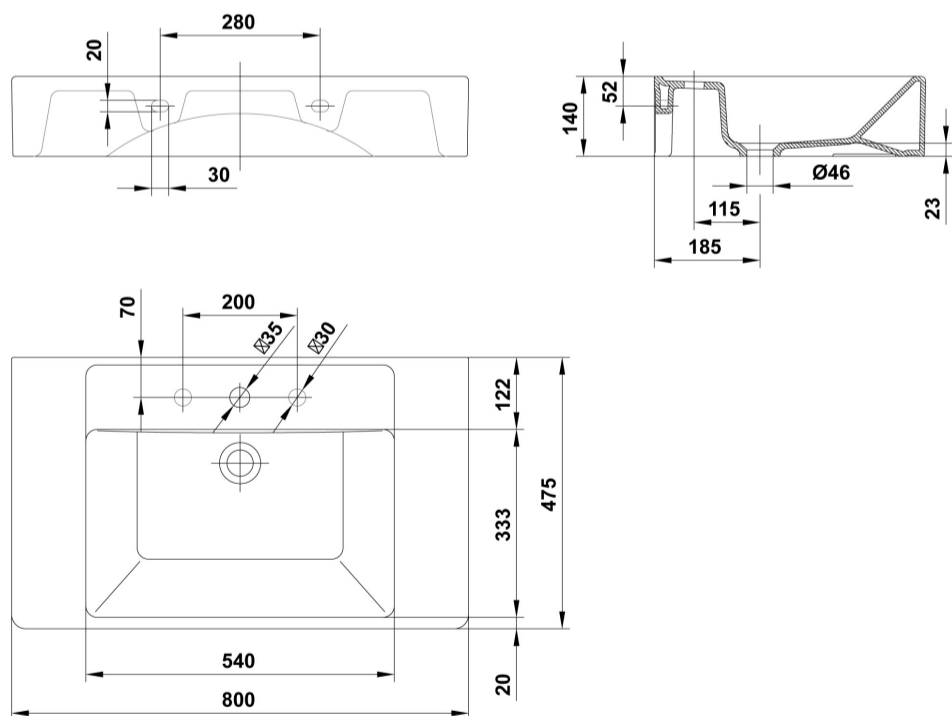

01
Blanco

ARTÍCULOS

Ref.	Producto/Conjunto	Medidas	€/u
13010	Lavabo sin rebosadero y con juego de fijación	80 x 47,5 cm	233,0 €

INFORMACIÓN DE PRODUCTO

Características

Lavabo Casual de 80 x 47,5 cm. sin rebosadero, con juego de fijación. / 25 kg. / 14 unidades palet. Instalación sobremueble. Combinable con muebles Tierra, Casual y Artik. Posibilidad de instalación sobre-encimera o mural.

AMBIENTE

DIBUJOS TÉCNICOS

DESCARGAS

2D

-  86.12 KB [↓ Lavabo 80x47,5 cm. - Técnico \(.AI\)](#)
-  89.67 KB [↓ Lavabo 80x47,5 cm. - Técnico \(.DWG\)](#)
-  620.1 KB [↓ Lavabo 80x47,5 cm. - Técnico \(.DXF\)](#)
-  99.64 KB [↓ Lavabo 80x47,5 cm. - Técnico \(.PDF\)](#)
-  25.33 KB [↓ Lavabo 80x47,5 cm. - Alzado \(.DWG\)](#)
-  21.33 KB [↓ Lavabo 80x47,5 cm. - Alzado \(.DXF\)](#)
-  27.37 KB [↓ Lavabo 80x47,5 cm. - Lateral \(.DWG\)](#)
-  21.35 KB [↓ Lavabo 80x47,5 cm. - Lateral \(.DXF\)](#)
-  28.33 KB [↓ Lavabo 80x47,5 cm. - Planta \(.DWG\)](#)
-  25.55 KB [↓ Lavabo 80x47,5 cm. - Planta \(.DXF\)](#)

3D

-  243.63 KB [↓ Lavabo 80x47,5 cm. - 3D \(.DWG\)](#)

bimobject

-  ArchiCAD [↓](#)
-  Revit [↓](#)