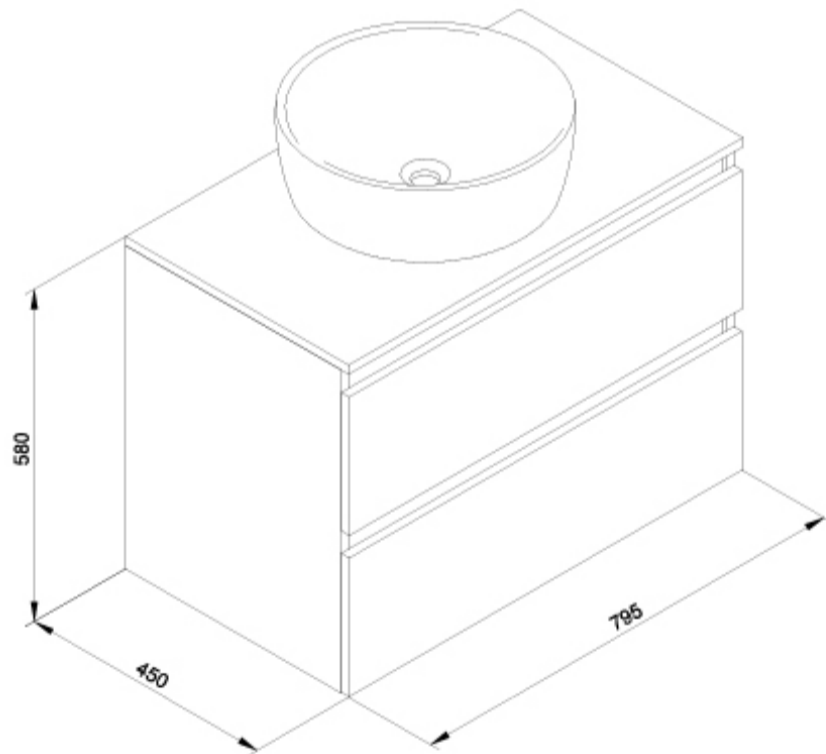

SUGERENCIAS

AMBIENTE

DIBUJOS TÉCNICOS

DESCARGAS

2D

-  60.56 KB  Conjunto Daily 2C 80 cm + Lavabo Urban Negro - Técnico (.AI)
-  37.09 KB  Conjunto Daily 2C 80 cm + Lavabo Urban Negro - Técnico (.DWG)
-  265.25 KB  Conjunto Daily 2C 80 cm + Lavabo Urban Negro - Técnico (.DXF)
-  29.75 KB  Conjunto Daily 2C 80 cm + Lavabo Urban Negro - Técnico (.PDF)