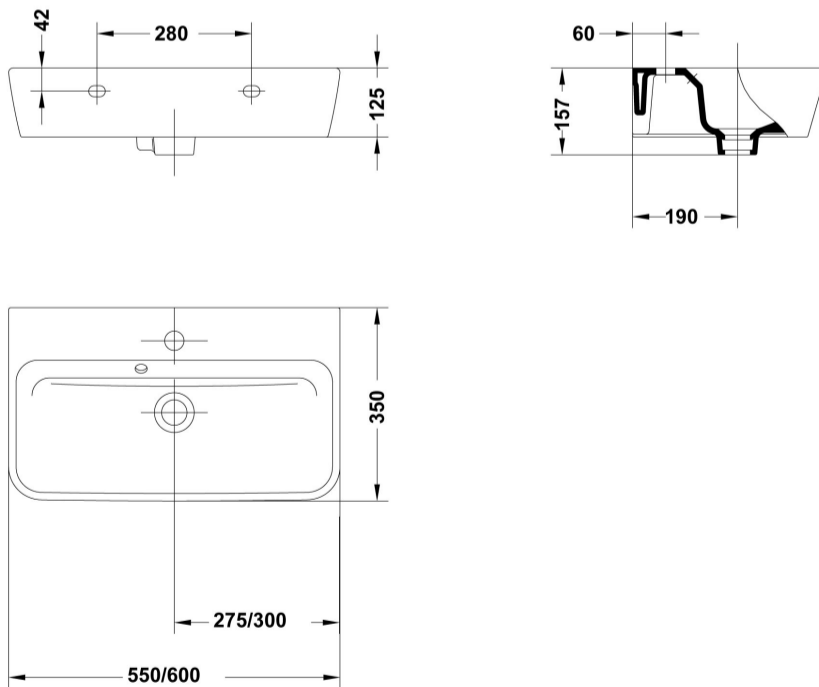

INFORMACIÓN DE PRODUCTO

Características

Lavabo de 55 x 35 cm. compact con juego de fijación. / 14 kg. / 24 unidades palet. Posibilidad de instalación con pedestal, semipedestal, mural o sobre-encimera. Combinable con muebles Emma.

COMPLEMENTOS

SUGERENCIAS

AMBIENTE

DIBUJOS TÉCNICOS

DESCARGAS

2D

	85.29 KB	 Lavabo compact 55x35 cm. - Técnico (.AI)
	63.85 KB	 Lavabo compact 55x35 cm. - Técnico (.DWG)
	443.63 KB	 Lavabo compact 55x35 cm. - Técnico (.DXF)
	95.54 KB	 Lavabo compact 55x35 cm. - Técnico (.PDF)
	31.15 KB	 Lavabo compact 55x35 cm. - Alzado (.DWG)
	27.95 KB	 Lavabo compact 55x35 cm. - Alzado (.DXF)
	31.25 KB	 Lavabo compact 55x35 cm. - Lateral (.DWG)
	28.25 KB	 Lavabo compact 55x35 cm. - Lateral (.DXF)
	35.02 KB	 Lavabo compact 55x35 cm. - Planta (.DWG)
	41.12 KB	 Lavabo compact 55x35 cm. - Planta (.DXF)
	31.56 KB	 Lavabo compact 55x35 cm. - Alzado (.DWG)
	28.62 KB	 Lavabo compact 55x35 cm. - Alzado (.DXF)
	31.3 KB	 Lavabo compact 55x35 cm. - Lateral (.DWG)
	28.32 KB	 Lavabo compact 55x35 cm. - Lateral (.DXF)
	35.03 KB	 Lavabo compact 55x35 cm. - Planta (.DWG)
	41.12 KB	 Lavabo compact 55x35 cm. - Planta (.DXF)
	31.76 KB	 Lavabo compact 55x35 cm. - Alzado (.DWG)
	29.8 KB	 Lavabo compact 55x35 cm. - Alzado (.DXF)
	31.61 KB	 Lavabo compact 55x35 cm. - Lateral (.DWG)
	29.46 KB	 Lavabo compact 55x35 cm. - Lateral (.DXF)
	35.13 KB	 Lavabo compact 55x35 cm. - Planta (.DWG)
	41.43 KB	 Lavabo compact 55x35 cm. - Planta (.DXF)

3D

	517.87 KB	 Lavabo compact 55x35 cm. - 3D (.DWG)
---	-----------	--

bimobject

	ArchiCAD	
	Revit	