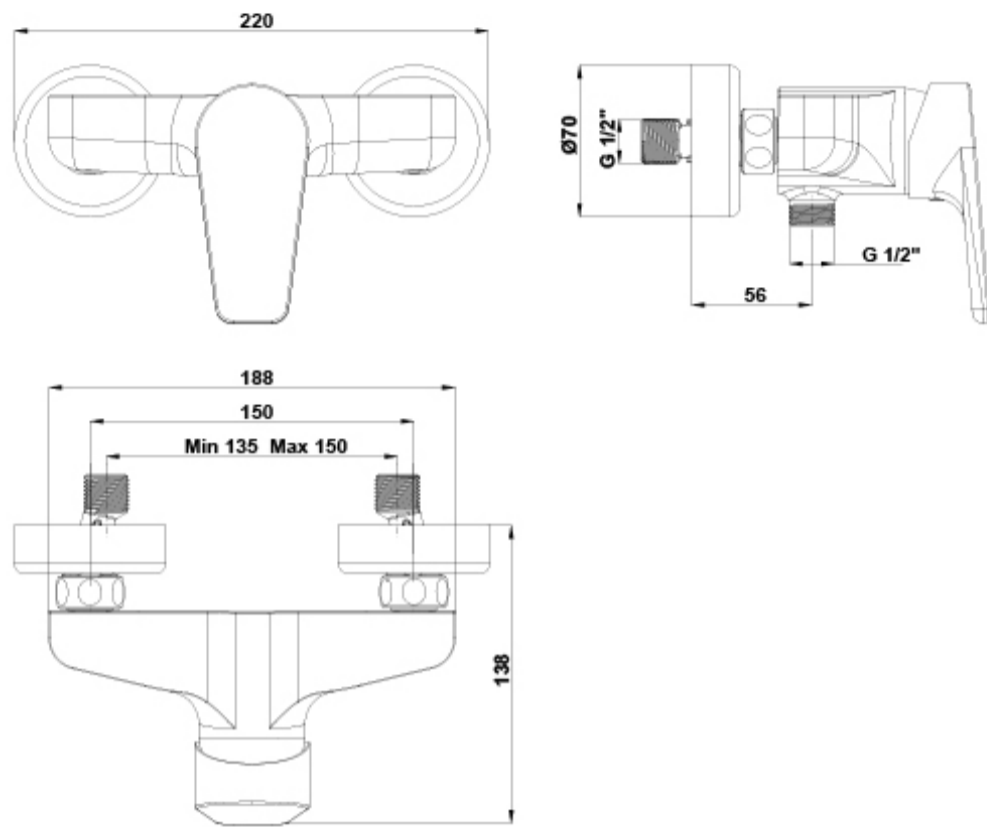

SUGERENCIAS

DIBUJOS TÉCNICOS

DESCARGAS

2D

-  358.57 KB [↓ Monomando para ducha - Técnico \(.AI\)](#)
-  415.38 KB [↓ Monomando para ducha - Técnico \(.DWG\)](#)
-  2.4 MB [↓ Monomando para ducha - Técnico \(.DXF\)](#)
-  358.76 KB [↓ Monomando para ducha - Técnico \(.PDF\)](#)