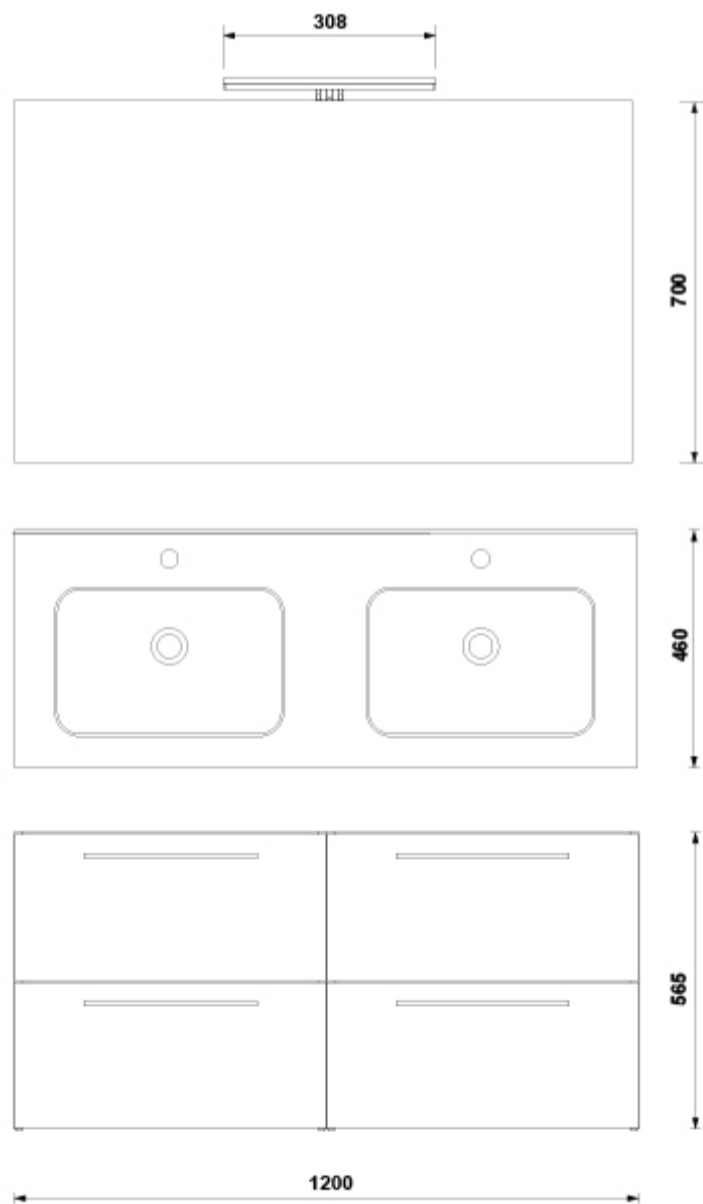

HANDY 4C

Pack Handy 4C 120 cm.

REF: 7916584

Pack compuesto de mueble, lavabo, espejo y luminaria. Diseño sencillo de líneas rectas, con tiradores cromados. 4 amplios cajones y acabado antracita brillo.

Grifería no incluida.

PVP: **860,0 €**

REF. 7916584

COLORES / ACABADOS

01 84 85 17
Blanco Antrac Nogal Gris
brillo ita
brillo

ARTÍCULOS

| Ref. | Producto/Conjunto | Medidas | €/u |
|-----------------|---|--------------------|----------------|
| 7916584 | Pack Mueble + Lavabo + Espejo Only + Luminaria Jade | 120 x 46 x 56,5 cm | 860,0 € |
| Opciones | | | |
| 7916501 | Pack Mueble + Lavabo + Espejo Only + Luminaria Jade | 120 x 46 x 56,5 cm | 860,0 € |
| 7916585 | Pack Mueble + Lavabo + Espejo Only + Luminaria Jade | 120 x 46 x 56,5 cm | 860,0 € |
| 7916517 | Pack Mueble + Lavabo + Espejo Only + Luminaria Jade | 120 x 46 x 56,5 cm | 860,0 € |

INFORMACIÓN DE PRODUCTO

Características

Mueble Handy 120x46 cm acabado antracita brillo. 4 cajones. Soft Close. Extracción total. Guías Hettich. Lavabo, Espejo Only y Luminaria Jade 30 LED 8W.

Garantía

Los productos Gala están garantizados ante cualquier defecto de fabricación, desde la fecha de adquisición del producto, siempre y cuando la instalación haya sido efectuada de acuerdo con las instrucciones de instalación de Gala y, aplicando la normativa en vigor para instalaciones eléctricas y de saneamiento, por personal autorizado. El periodo de garantía es de 3 años.

SUGERENCIAS

AMBIENTE

DIBUJOS TÉCNICOS

DESCARGAS

2D

-  363.07 KB  Pack Handy 4C 120 cm. - Técnico (.AI)
-  25.79 KB  Pack Handy 4C 120 cm. - Técnico (.DWG)
-  188.12 KB  Pack Handy 4C 120 cm. - Técnico (.DXF)
-  356.04 KB  Pack Handy 4C 120 cm. - Técnico (.PDF)