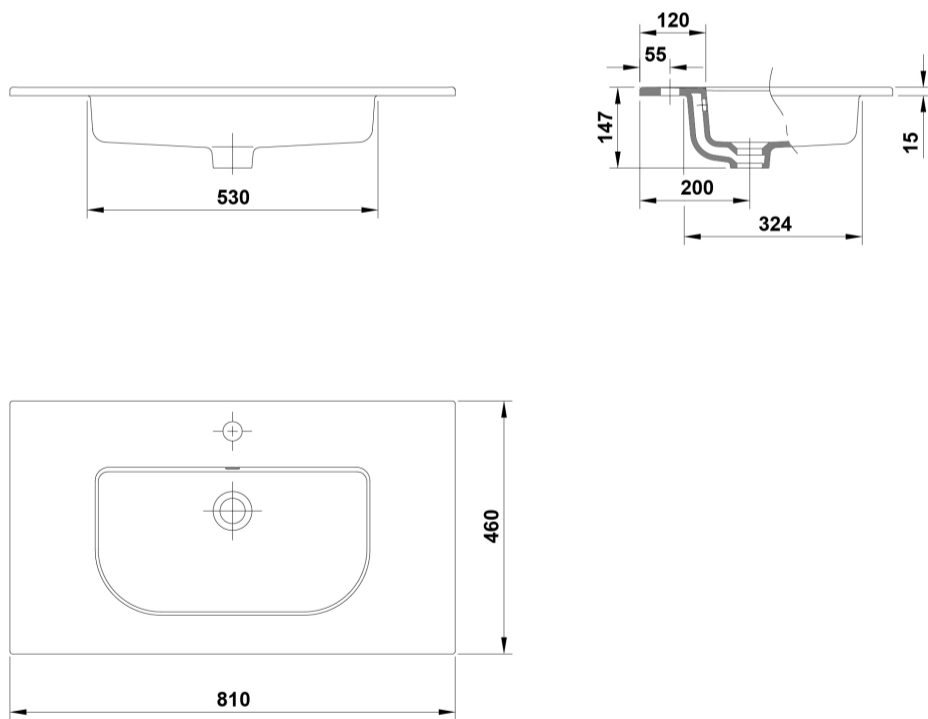

COMPLEMENTOS

SUGERENCIAS

AMBIENTE

DIBUJOS TÉCNICOS

DESCARGAS

2D

-  108.64 KB [↓ Lavabo de sobremueble 811x46 cm. - Técnico \(.AI\)](#)
-  64.66 KB [↓ Lavabo de sobremueble 811x46 cm. - Técnico \(.DWG\)](#)
-  417.4 KB [↓ Lavabo de sobremueble 811x46 cm. - Técnico \(.DXF\)](#)
-  114.22 KB [↓ Lavabo de sobremueble 811x46 cm. - Técnico \(.PDF\)](#)