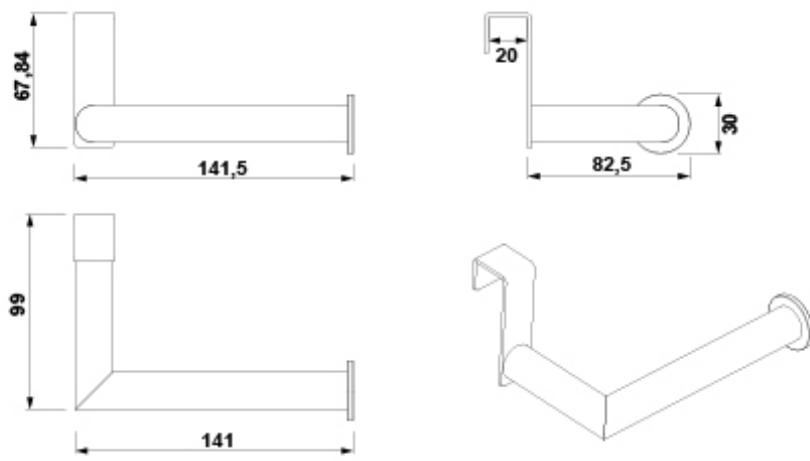

DESCARGAS

2D

- 68.85 KB [Portarrollos - Técnico (.AI)](#)
- 26.2 KB [Portarrollos - Técnico (.DWG)](#)
- 178.57 KB [Portarrollos - Técnico (.DXF)](#)
- 69.25 KB [Portarrollos - Técnico (.PDF)](#)