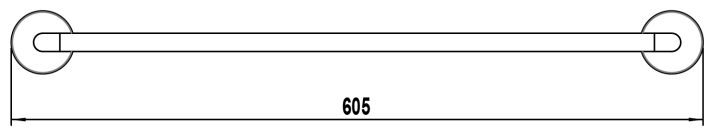

DESCARGAS

2D

- 81.73 KB [↓ Toallero 60 cm - Técnico (.AI)](#)
- 26.69 KB [↓ Toallero 60 cm - Técnico (.DWG)](#)
- 150.12 KB [↓ Toallero 60 cm - Técnico (.DXF)](#)
- 82.67 KB [↓ Toallero 60 cm - Técnico (.PDF)](#)