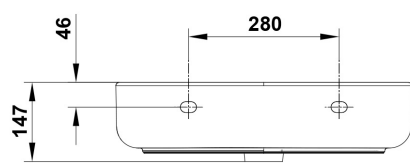

COMPLEMENTOS

SUGERENCIAS

AMBIENTE

DIBUJOS TÉCNICOS

DESCARGAS

2D

-  371.98 KB  Lavabo 55x45 cm. - Técnico (.AI)
-  533.95 KB  Lavabo 55x45 cm. - Técnico (.DWG)
-  3.82 MB  Lavabo 55x45 cm. - Técnico (.DXF)
-  389.63 KB  Lavabo 55x45 cm. - Técnico (.PDF)