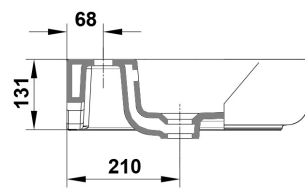

COMPLEMENTOS

SUGERENCIAS

AMBIENTE

DIBUJOS TÉCNICOS

DESCARGAS

2D

-  371.98 KB  Lavabo 55x45 cm. - Técnico (.AI)
-  533.95 KB  Lavabo 55x45 cm. - Técnico (.DWG)
-  3.82 MB  Lavabo 55x45 cm. - Técnico (.DXF)
-  389.63 KB  Lavabo 55x45 cm. - Técnico (.PDF)