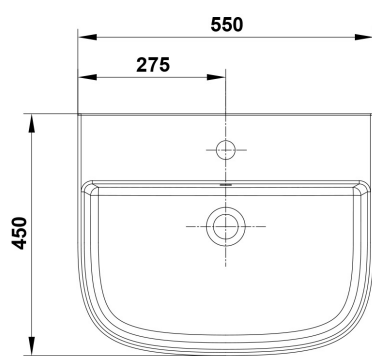

REF. 40045

COLORES / ACABADOS

01
Blanco

ARTÍCULOS

Ref.	Producto/Conjunto	Medidas	€/u
40045	Lavabo con rebosadero	55 x 45 cm	103,5 €

INFORMACIÓN DE PRODUCTO

Características

Lavabo de 55 x 45 cm. con rebosadero. / 16 Kg./ 24 unidades palet. Instalación sobre-encimera.

COMPLEMENTOS

SUGERENCIAS

AMBIENTE

DIBUJOS TÉCNICOS

DESCARGAS

2D

-  371.98 KB  Lavabo 55x45 cm. - Técnico (.AI)
-  533.95 KB  Lavabo 55x45 cm. - Técnico (.DWG)
-  3.82 MB  Lavabo 55x45 cm. - Técnico (.DXF)
-  389.63 KB  Lavabo 55x45 cm. - Técnico (.PDF)