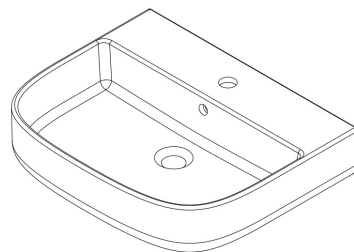

COMPLEMENTOS

SUGERENCIAS

AMBIENTE

DIBUJOS TÉCNICOS

DESCARGAS

2D

-  371.98 KB  Lavabo 55x45 cm. - Técnico (.AI)
-  533.95 KB  Lavabo 55x45 cm. - Técnico (.DWG)
-  3.82 MB  Lavabo 55x45 cm. - Técnico (.DXF)
-  389.63 KB  Lavabo 55x45 cm. - Técnico (.PDF)