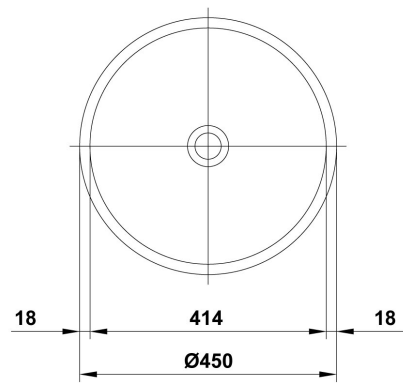

AMBIENTE

DIBUJOS TÉCNICOS

DESCARGAS

2D

- | | | |
|---|-----------|---|
|  | 77.34 KB |  Lavabo sobre-encimera Ø 45 cm. - Técnico (.AI) |
|  | 46.21 KB |  Lavabo sobre-encimera Ø 45 cm. - Técnico (.DWG) |
|  | 318.96 KB |  Lavabo sobre-encimera Ø 45 cm. - Técnico (.DXF) |
|  | 88.27 KB |  Lavabo sobre-encimera Ø 45 cm. - Técnico (.PDF) |
|  | 27.4 KB |  Lavabo sobre-encimera Ø 45 cm. - Alzado (.DWG) |
|  | 21.37 KB |  Lavabo sobre-encimera Ø 45 cm. - Alzado (.DXF) |
|  | 27.4 KB |  Lavabo sobre-encimera Ø 45 cm. - Lateral (.DWG) |
|  | 21.37 KB |  Lavabo sobre-encimera Ø 45 cm. - Lateral (.DXF) |
|  | 30.68 KB |  Lavabo sobre-encimera Ø 45 cm. - Planta (.DWG) |
|  | 20.46 KB |  Lavabo sobre-encimera Ø 45 cm. - Planta (.DXF) |