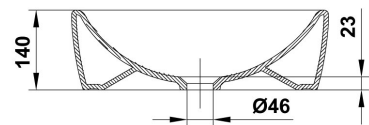

AMBIENTE

DIBUJOS TÉCNICOS

DESCARGAS

2D

- | | | |
|---|-----------|---|
|  | 77.34 KB |  Lavabo sobre-encimera Ø 45 cm. - Técnico (.AI) |
|  | 46.21 KB |  Lavabo sobre-encimera Ø 45 cm. - Técnico (.DWG) |
|  | 318.96 KB |  Lavabo sobre-encimera Ø 45 cm. - Técnico (.DXF) |
|  | 88.27 KB |  Lavabo sobre-encimera Ø 45 cm. - Técnico (.PDF) |
|  | 27.4 KB |  Lavabo sobre-encimera Ø 45 cm. - Alzado (.DWG) |
|  | 21.37 KB |  Lavabo sobre-encimera Ø 45 cm. - Alzado (.DXF) |
|  | 27.4 KB |  Lavabo sobre-encimera Ø 45 cm. - Lateral (.DWG) |
|  | 21.37 KB |  Lavabo sobre-encimera Ø 45 cm. - Lateral (.DXF) |
|  | 30.68 KB |  Lavabo sobre-encimera Ø 45 cm. - Planta (.DWG) |
|  | 20.46 KB |  Lavabo sobre-encimera Ø 45 cm. - Planta (.DXF) |