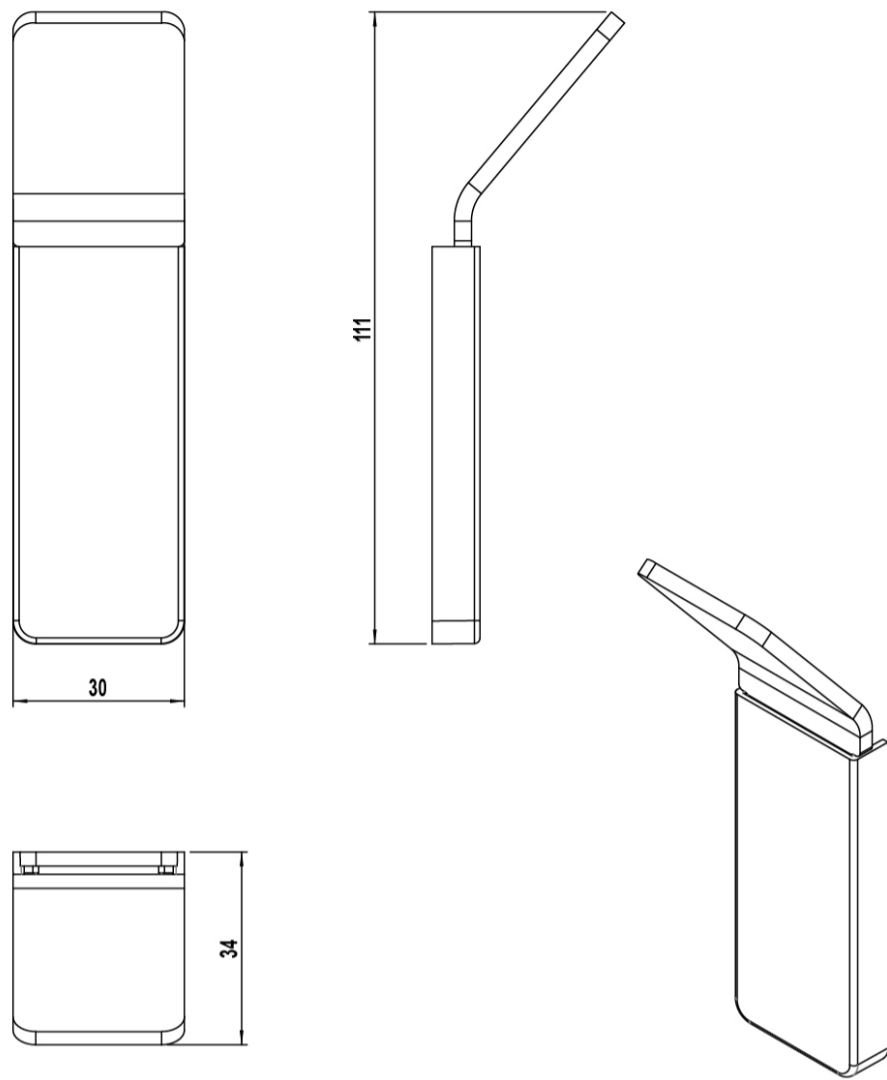

DESCARGAS

2D

- 78.25 KB [↓ colgante - Técnico (.AI)](#)
- 24.1 KB [↓ colgante - Técnico (.DWG)](#)
- 148.6 KB [↓ colgante - Técnico (.DXF)](#)
- 78.92 KB [↓ colgante - Técnico (.PDF)](#)