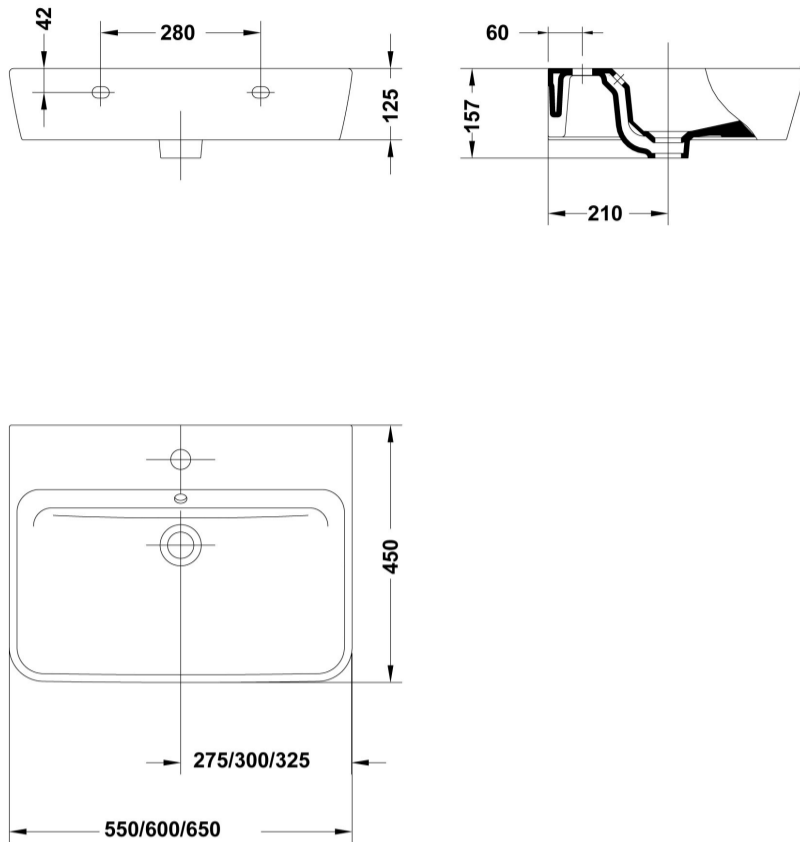

INFORMACIÓN DE PRODUCTO

Características

Lavabo de 55 x 45 cm. con juego de fijación. / 16 kg. / 32 unidades palet. Posibilidad de instalación con pedestal, semipedestal, mural o sobre-encimera. Combinable con muebles Emma.

COMPLEMENTOS

SUGERENCIAS

AMBIENTE

DIBUJOS TÉCNICOS

DESCARGAS

2D

-  87.1 KB [↓ Lavabo 55x45 cm. - Técnico \(.AI\)](#)
-  68.82 KB [↓ Lavabo 55x45 cm. - Técnico \(.DWG\)](#)
-  475.74 KB [↓ Lavabo 55x45 cm. - Técnico \(.DXF\)](#)
-  97.51 KB [↓ Lavabo 55x45 cm. - Técnico \(.PDF\)](#)

3D

-  553.62 KB [↓ Lavabo 55x45 cm. - 3D \(.DWG\)](#)

bimobject

-  ArchiCAD [↓](#)
-  Revit [↓](#)