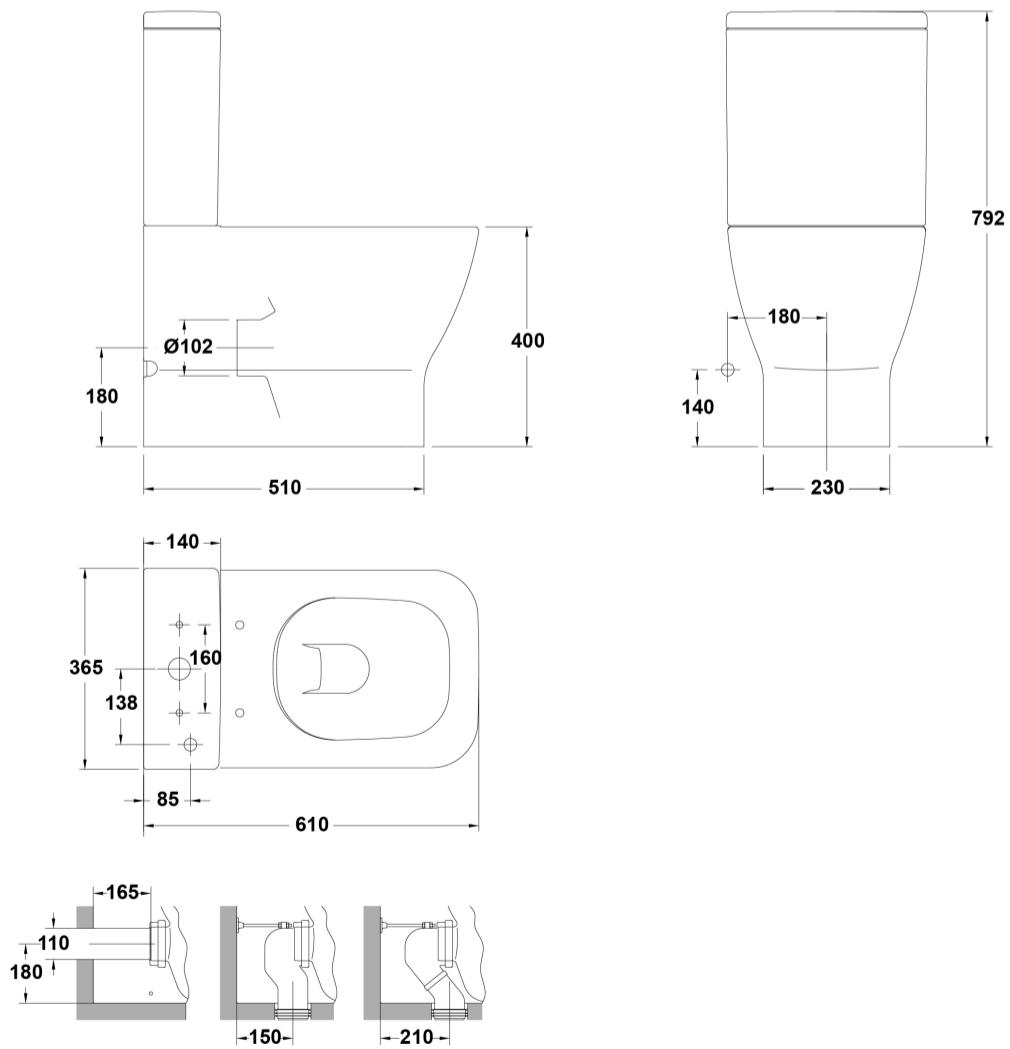

EMMA SQUARE

Inodoro BTW 60x36 cm.

REF: 27260

Inodoro Emma Square BTW de un diseño moderno y elegante con salida dual y juego de anclaje.

Precio total conjunto incluye: Inodoro para tanque bajo BTW, tanque completo 4/2 litros y asiento fijo Slim.

SUGERENCIAS

INFORMACIÓN DE PRODUCTO

Características

Inodoro BTW rimless de 60x36 cm con salida dual y juego de anclaje. / 37 kg / 6 unidades palet. Para instalación con salida vertical es necesario codo. Para instalación con salida horizontal no es necesario codo.

DIBUJOS TÉCNICOS

DESCARGAS

2D

-  136.91 KB  [Inodoro BTW 60x36 cm. - Técnico \(.AI\)](#)
-  149.33 KB  [Inodoro BTW 60x36 cm. - Técnico \(.DWG\)](#)
-  1.03 MB  [Inodoro BTW 60x36 cm. - Técnico \(.DXF\)](#)
-  142.14 KB  [Inodoro BTW 60x36 cm. - Técnico \(.PDF\)](#)