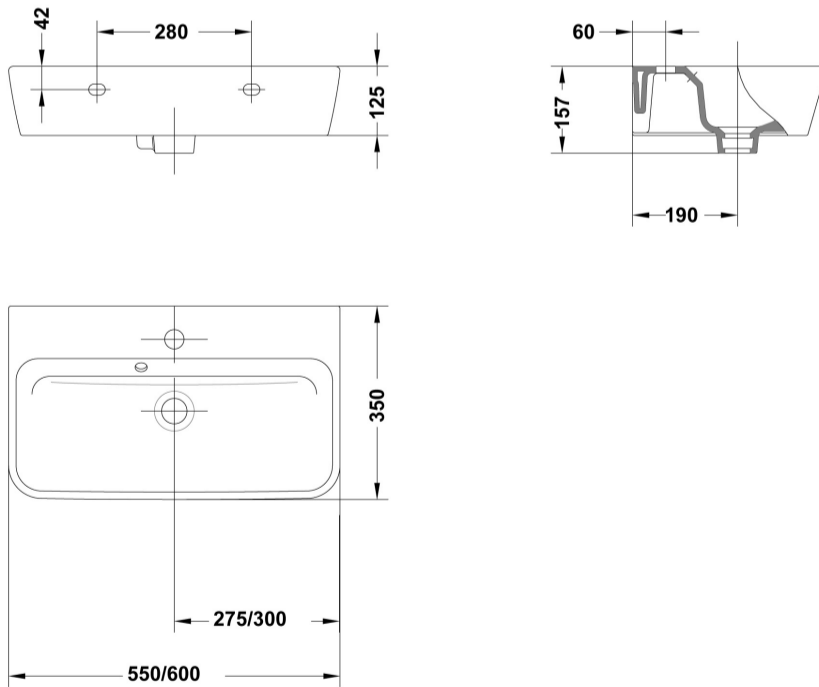

Características

Lavabo Emma Square de 55 x 35 cm. compact. con rebosadero y juego de fijación. / 14 kg. / 32 unidades palet. Posibilidad de instalación mural o sobre-encimera. Combinable con muebles Emma.

COMPLEMENTOS

SUGERENCIAS

AMBIENTE

DIBUJOS TÉCNICOS

DESCARGAS

2D

-  79.09 KB  Lavabo compact 55x35 cm. - Técnico (.AI)
-  67.07 KB  Lavabo compact 55x35 cm. - Técnico (.DWG)
-  447.2 KB  Lavabo compact 55x35 cm. - Técnico (.DXF)
-  93.95 KB  Lavabo compact 55x35 cm. - Técnico (.PDF)
-  31.76 KB  Lavabo compact 55x35 cm. - Alzado (.DWG)
-  29.8 KB  Lavabo compact 55x35 cm. - Alzado (.DXF)
-  31.61 KB  Lavabo compact 55x35 cm. - Lateral (.DWG)
-  29.46 KB  Lavabo compact 55x35 cm. - Lateral (.DXF)
-  35.13 KB  Lavabo compact 55x35 cm. - Planta (.DWG)
-  41.43 KB  Lavabo compact 55x35 cm. - Planta (.DXF)

3D

-  517.87 KB  Lavabo compact 55x35 cm. - 3D (.DWG)

bimobject

-  ArchiCAD 
-  Revit 

VÍDEOS