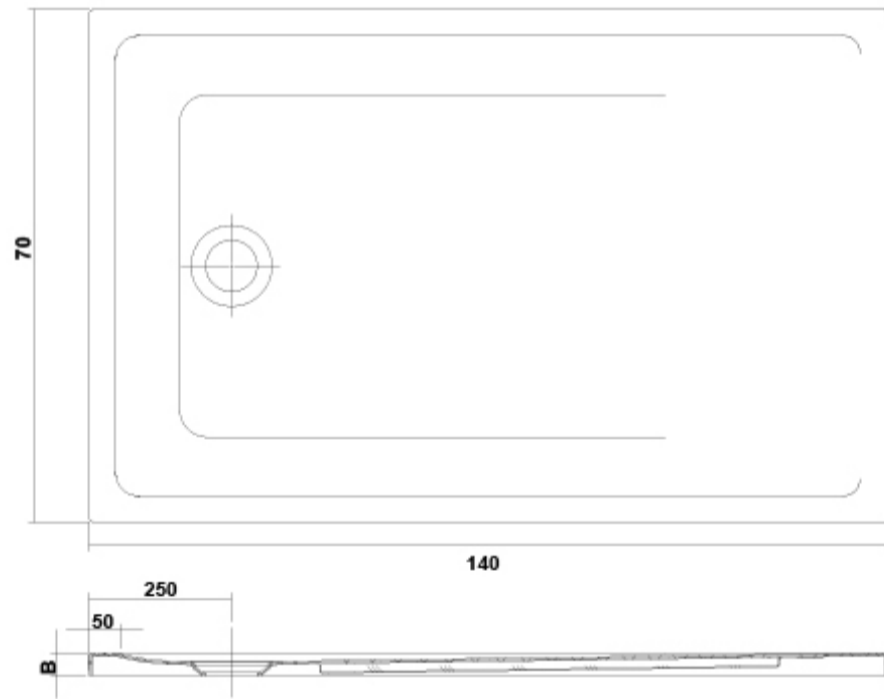

PVP: 335,0 €

REF. 6655421

COLORES / ACABADOS

01	21	02
Blanco	Blanco	Negro
	texturi	texturi
	zado	zado

SUGERENCIAS

ARTÍCULOS

Ref.	Producto/Conjunto	Medidas	€/u
6655421	Plato de Ducha rectangular acrílico	140 x 70 x 4 cm	335,0 €
Componentes/Instalación			
TN50201800000000	Válvula de desagüe		
6803121	Válvula de desagüe		60,0 €
6803102	Válvula de desagüe		60,0 €

AMBIENTE

DIBUJOS TÉCNICOS

DESCARGAS

2D

-  380.6 KB [↓ Plato de Ducha rectangular 140x70 - Técnico \(.AI\)](#)
-  78.1 KB [↓ Plato de Ducha rectangular 140x70 - Técnico \(.DWG\)](#)
-  486.47 KB [↓ Plato de Ducha rectangular 140x70 - Técnico \(.DXF\)](#)
-  80.73 KB [↓ Plato de Ducha rectangular 140x70 - Técnico \(.PDF\)](#)