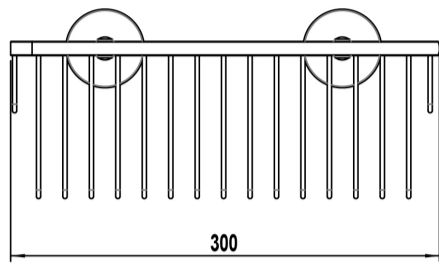

DESCARGAS

2D

- 156.8 KB [↓ Contenedor de ducha 30x13x13 cm - Técnico (.AI)](#)
- 74.83 KB [↓ Contenedor de ducha 30x13x13 cm - Técnico (.DWG)](#)
- 462.79 KB [↓ Contenedor de ducha 30x13x13 cm - Técnico (.DXF)](#)
- 157.76 KB [↓ Contenedor de ducha 30x13x13 cm - Técnico (.PDF)](#)