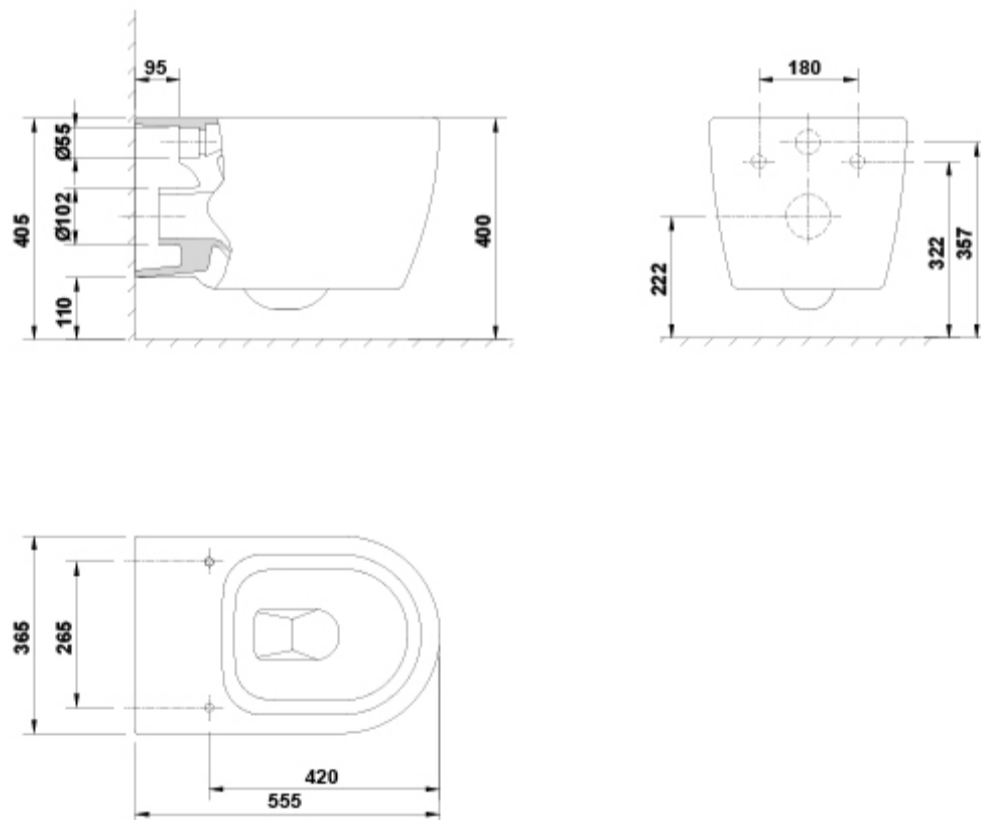

CORAL

Inodoro 55,5x36,5 cm.

REF: 09172

Inodoro suspendido con salida horizontal. Diseño joven y práctico que facilita la limpieza. Posibilidad de instalación con soporte mural.

Precio total conjunto incluye: inodoro suspendido rimless y asiento amortiguado Slim envolvente.

PVP: 330,0 €

PVP Conjunto: 476,5 €

REF. 09172

COLORES / ACABADOS

01
Blanco

ARTÍCULOS

Ref.	Producto/Conjunto	Medidas	€/u
	Inodoro suspendido rimless		
09172	Inodoro suspendido rimless salida horizontal	55,5 x 36,5 cm	330,0 €
51696	Asiento con caída amortiguada Slim envolvente		146,5 €
			PVP Conjunto 476,5 €
Componentes/Instalación			
55483	WC Full Frame Eon. Sistema de instalación para inodoro suspendido en pared ligera. Descarga 6/3 litros, 4,5/3 litros y 4/2 litros.		244,0 €
5056101	Pulsador Doble descarga Eon8 Blanco		45,8 €

SUGERENCIAS

INFORMACIÓN DE PRODUCTO

Características

Inodoro rimless de 55,5x36,5 cm salida horizontal.
/ 27 kg / 18 unidades palet.
Posibilidad de instalación con soporte mural.

Garantía

Los productos Gala están garantizados ante cualquier defecto de fabricación, desde la fecha de adquisición del producto, siempre y cuando la instalación haya sido efectuada de acuerdo con las instrucciones de instalación de Gala y, aplicando la normativa en vigor para instalaciones eléctricas y de saneamiento, por personal autorizado. Los periodos de garantía para porcelana sanitaria son 5 años.

AMBIENTE

DIBUJOS TÉCNICOS

DESCARGAS

2D

-  110.95 KB  Inodoro 55,5x36,5 cm. - Técnico (.AI)
-  80.17 KB  Inodoro 55,5x36,5 cm. - Técnico (.DWG)
-  501.68 KB  Inodoro 55,5x36,5 cm. - Técnico (.DXF)
-  113.83 KB  Inodoro 55,5x36,5 cm. - Técnico (.PDF)