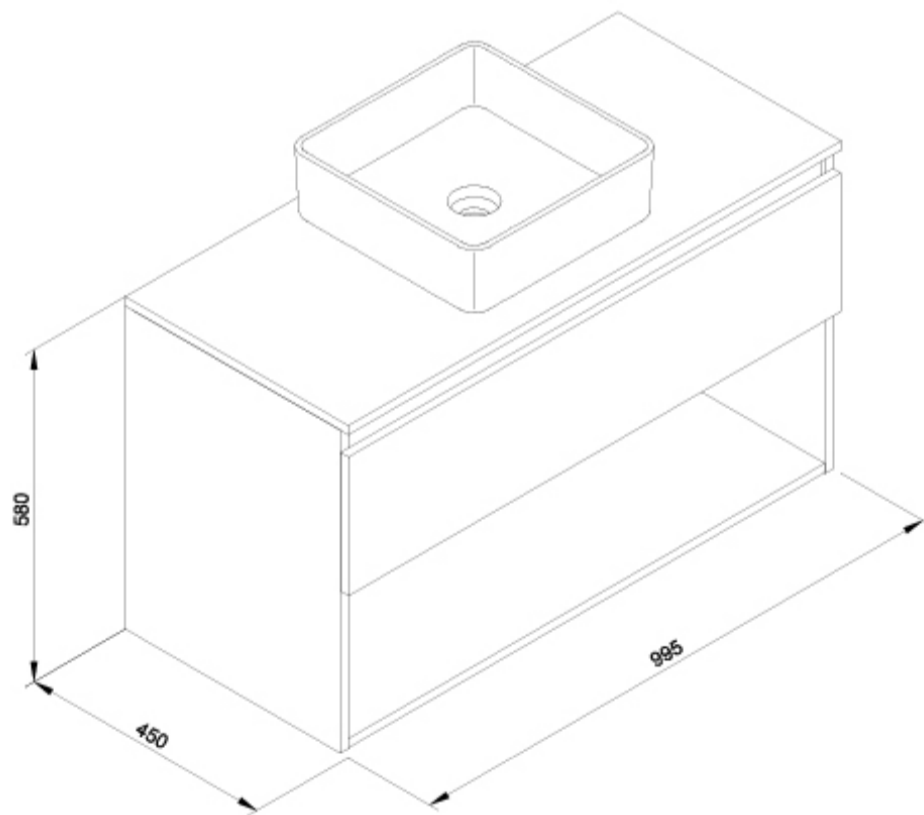

SUGERENCIAS

AMBIENTE

DIBUJOS TÉCNICOS

DESCARGAS

2D

-  63.28 KB [↓ Conjunto Daily 1C-1H 100 cm + Lavabo Hera Square Negro - Técnico \(.AI\)](#)
-  41.17 KB [↓ Conjunto Daily 1C-1H 100 cm + Lavabo Hera Square Negro - Técnico \(.DWG\)](#)
-  292.56 KB [↓ Conjunto Daily 1C-1H 100 cm + Lavabo Hera Square Negro - Técnico \(.DXF\)](#)
-  30.98 KB [↓ Conjunto Daily 1C-1H 100 cm + Lavabo Hera Square Negro - Técnico \(.PDF\)](#)