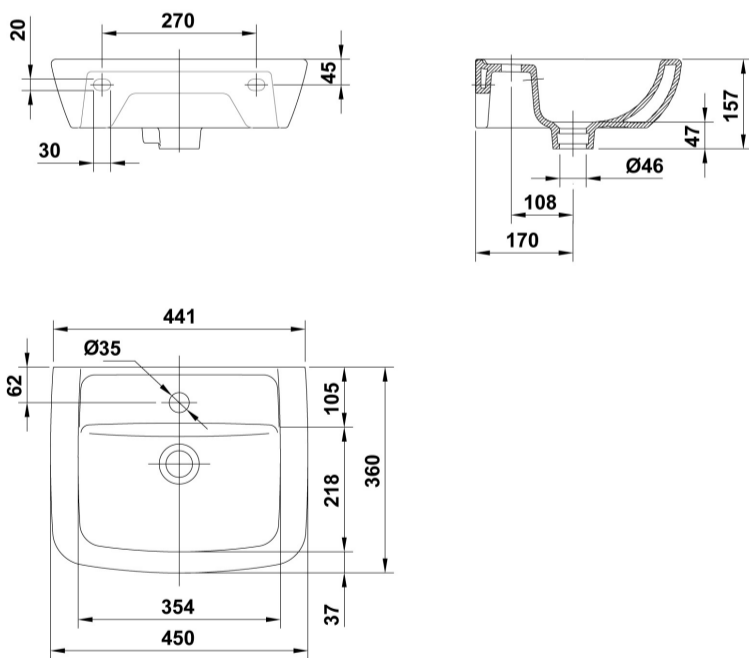

01
Blanco

ARTÍCULOS

Ref.	Producto/Conjunto	Medidas	€/u
25090	Lavamanos con juego de fijación	45 x 36 cm	71,5 €

SUGERENCIAS

INFORMACIÓN DE PRODUCTO

Características

Lavamanos de 45 x 36 cm. con juego de fijación. / 10 kg. / 24 unidades palet. Posibilidad de instalación con pedestal, semipedestal o mural.

AMBIENTE

DIBUJOS TÉCNICOS

DESCARGAS

2D

-  84.57 KB  Lavamanos 45x36 cm. - Técnico (.AI)
-  90.33 KB  Lavamanos 45x36 cm. - Técnico (.DWG)
-  617.32 KB  Lavamanos 45x36 cm. - Técnico (.DXF)
-  91.6 KB  Lavamanos 45x36 cm. - Técnico (.PDF)
-  31.36 KB  Lavamanos 45x36 cm. - Alzado (.DWG)
-  27.82 KB  Lavamanos 45x36 cm. - Alzado (.DXF)
-  31.96 KB  Lavamanos 45x36 cm. - Lateral (.DWG)
-  30.66 KB  Lavamanos 45x36 cm. - Lateral (.DXF)
-  32.47 KB  Lavamanos 45x36 cm. - Planta (.DWG)
-  31.74 KB  Lavamanos 45x36 cm. - Planta (.DXF)

3D

-  566.49 KB  Lavamanos 45x36 cm. - 3D (.DWG)

bimobject

-  ArchiCAD 
-  Revit 