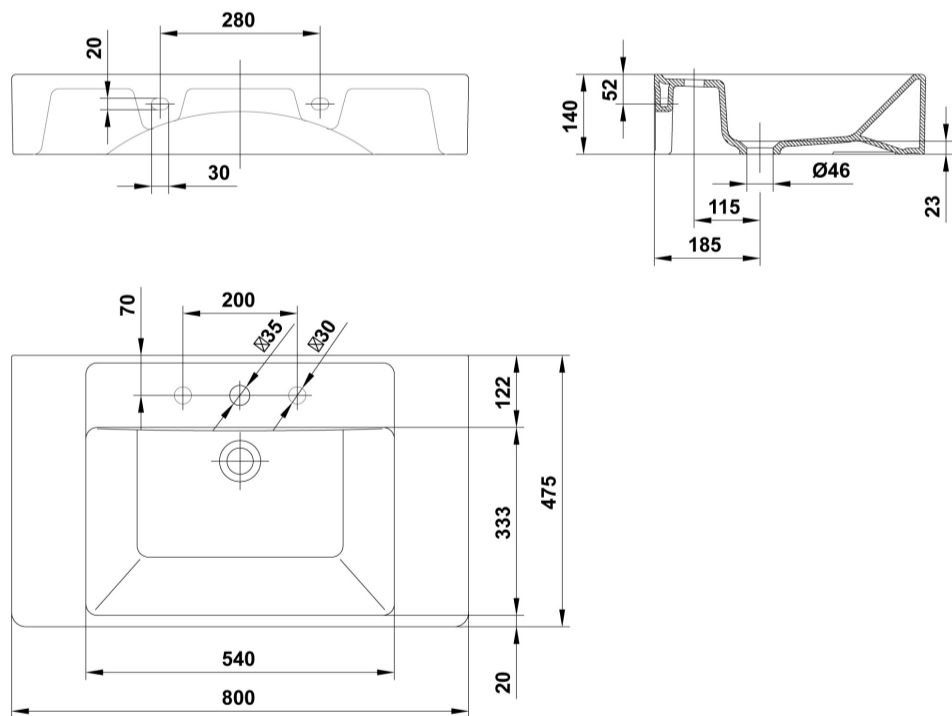

SUGERENCIAS

INFORMACIÓN DE PRODUCTO

Características

Lavabo Casual de 80 x 47,5 cm. sin rebosadero, con juego de fijación. / 25 kg. / 14 unidades palet. Posibilidad de instalación sobre-encimera o mural. Combinable con mueble Casual.

AMBIENTE

DIBUJOS TÉCNICOS

DESCARGAS

2D

-  86.12 KB  Lavabo 80x47,5 cm. - Técnico (.AI)
-  89.67 KB  Lavabo 80x47,5 cm. - Técnico (.DWG)
-  620.1 KB  Lavabo 80x47,5 cm. - Técnico (.DXF)
-  99.64 KB  Lavabo 80x47,5 cm. - Técnico (.PDF)
-  25.33 KB  Lavabo 80x47,5 cm. - Alzado (.DWG)
-  21.33 KB  Lavabo 80x47,5 cm. - Alzado (.DXF)
-  27.37 KB  Lavabo 80x47,5 cm. - Lateral (.DWG)
-  21.35 KB  Lavabo 80x47,5 cm. - Lateral (.DXF)
-  28.33 KB  Lavabo 80x47,5 cm. - Planta (.DWG)
-  25.55 KB  Lavabo 80x47,5 cm. - Planta (.DXF)

3D

-  243.63 KB  Lavabo 80x47,5 cm. - 3D (.DWG)

bimobject

-  ArchiCAD 
-  Revit 