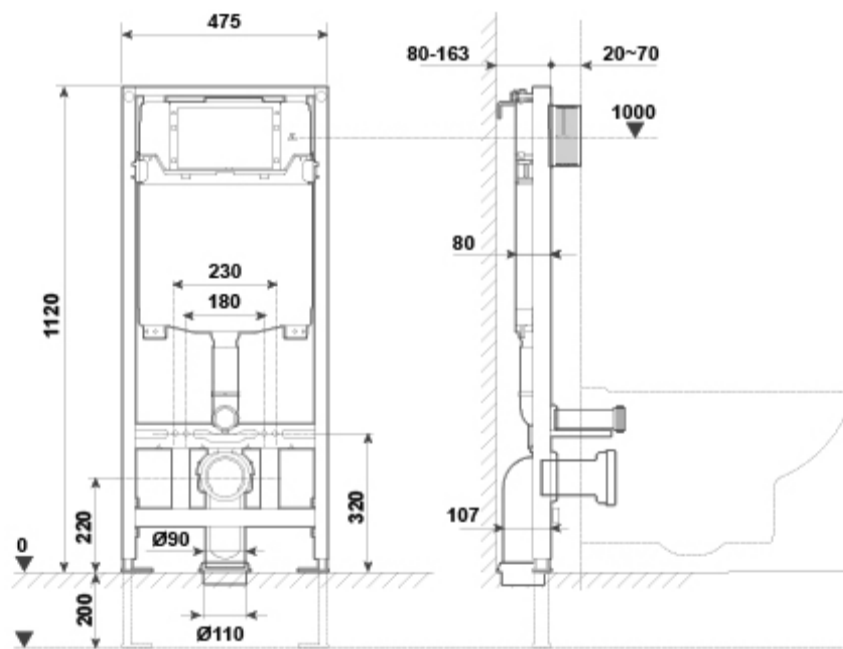

STREET SQUARE

WC Full Frame Eon

REF: 55483

Sistema de instalación para inodoro suspendido en pared ligera.
Descarga 6/3 litros, 4,5/3 litros y 4/2 litros.
Profundidad mínima instalación 108/125 mm (DN90/DN100).

PVP: 244,0 €

REF. 55483

COLORES / ACABADOS

00 Sin color

ARTÍCULOS

Ref.	Producto/Conjunto	Medidas €/u
55483	WC Full Frame Eon. Sistema de instalación para inodoro suspendido en pared ligera. Descarga 6/3 litros, 4,5/3 litros y 4/2 litros.	244,0 €
Componentes/Instalación		
5056101	Pulsador Doble descarga Eon8 Blanco	45,8 €
5056169	Pulsador Doble descarga Eon8 Cromo brillo	53,0 €
5056170	Pulsador Doble descarga Eon8 Cromo mate	53,0 €

SUGERENCIAS

INFORMACIÓN DE PRODUCTO

Características

WC Full Frame Eon. Sistema de instalación para inodoro suspendido en pared ligera.
Descarga 6/3 litros, 4,5/3 litros y 4/2 litros.
Profundidad mínima instalación 108/125 mm (DN90/DN100).
Sólo compatible con pulsadores Eon.

AMBIENTE

DIBUJOS TÉCNICOS

DESCARGAS

2D

-  1.61 MB [↓ WC Full Frame Eon - Técnico \(.AI\)](#)
-  336.7 KB [↓ WC Full Frame Eon - Técnico \(.DWG\)](#)
-  1.82 MB [↓ WC Full Frame Eon - Técnico \(.DXF\)](#)
-  147.07 KB [↓ WC Full Frame Eon - Técnico \(.PDF\)](#)