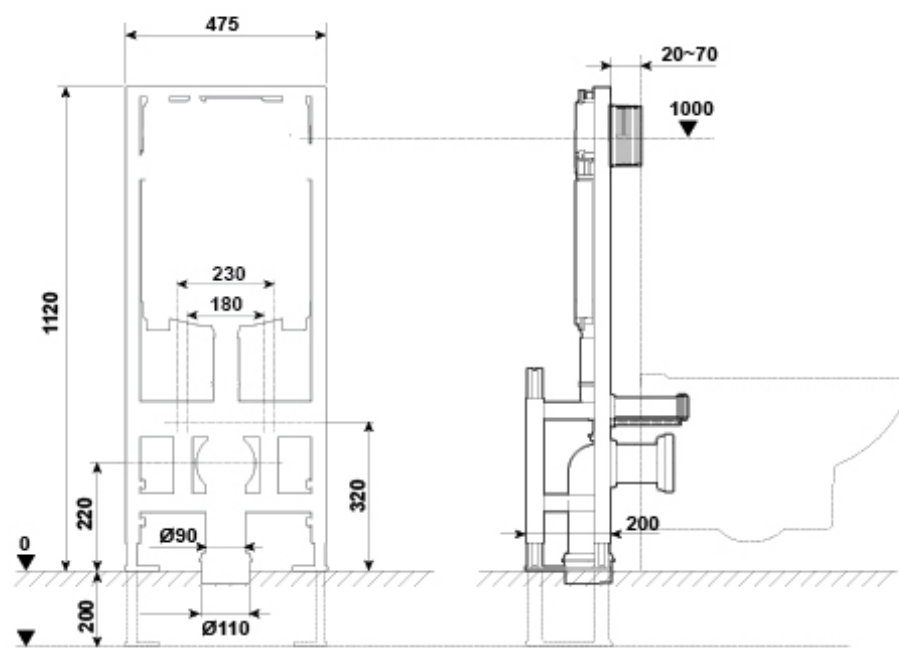

EMMA SQUARE

WC Full Frame Eon Freestanding

REF: 55485

Sistema de instalación para inodoro suspendido autoportante.
Descarga 6/3 litros, 4,5/3 litros y 4/2 litros.
Profundidad mínima instalación 200 mm.

PVP: **305,0 €**

REF. 55485

COLORES / ACABADOS

00 Sin color

ARTÍCULOS

Ref.	Producto/Conjunto	Medidas €/u
55485	WC Full Frame Eon Freestanding. Sistema de instalación para inodoro suspendido autoportante. Descarga 6/3 litros, 4,5/3 litros y 4/2 litros.	305,0 €
Componentes/Instalación		
5056301	Pulsador Doble descarga Eon3 Blanco	40,0 €
5056369	Pulsador Doble descarga Eon3 Cromo Brillo	48,5 €
5056370	Pulsador Doble descarga Eon3 Cromo Mate	48,5 €

SUGERENCIAS

INFORMACIÓN DE PRODUCTO

Características

WC Full Frame Eon Freestanding. Sistema de instalación para inodoro suspendido autoportante.
Descarga 6/3 litros, 4,5/3 litros y 4/2 litros.
Profundidad mínima instalación 200 mm. Sólo compatible con pulsadores Eon.

AMBIENTE

DIBUJOS TÉCNICOS

DESCARGAS

2D

-  1.46 MB [↓ WC Full Frame Eon Freestanding - Técnico \(.AI\)](#)
-  400.31 KB [↓ WC Full Frame Eon Freestanding - Técnico \(.DWG\)](#)
-  2.02 MB [↓ WC Full Frame Eon Freestanding - Técnico \(.DXF\)](#)
-  157.5 KB [↓ WC Full Frame Eon Freestanding - Técnico \(.PDF\)](#)