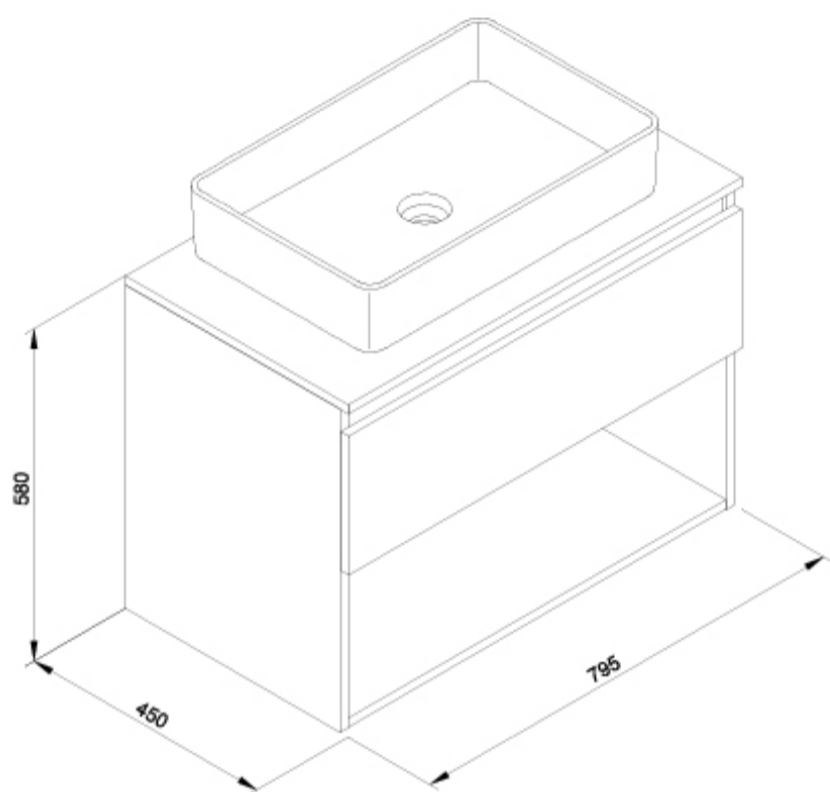

SUGERENCIAS

DIBUJOS TÉCNICOS

DESCARGAS

2D

-  64.63 KB [↓ Conjunto Daily 1C-1H 80 cm + Lavabo Hera 60x38 Blanco - Técnico \(.AI\)](#)
-  41.11 KB [↓ Conjunto Daily 1C-1H 80 cm + Lavabo Hera 60x38 Blanco - Técnico \(.DWG\)](#)
-  281.06 KB [↓ Conjunto Daily 1C-1H 80 cm + Lavabo Hera 60x38 Blanco - Técnico \(.DXF\)](#)
-  32.38 KB [↓ Conjunto Daily 1C-1H 80 cm + Lavabo Hera 60x38 Blanco - Técnico \(.PDF\)](#)