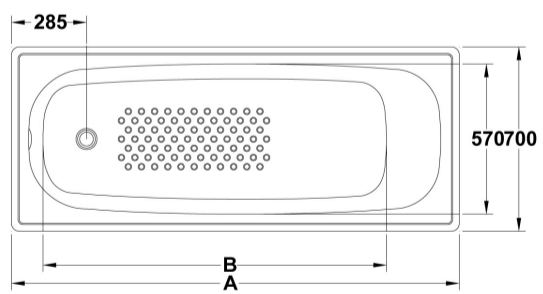

ARTÍCULOS

Ref.	Producto/Conjunto	Medidas	€/u
63005	Bañera de acero esmaltado.	130 x 70 x 38,5 cm	202,5 €
Accesorios			
68005	Desagüe automático cromado		60,5 €
68023	Juego pies autoadhesivos		42,0 €

INFORMACIÓN DE PRODUCTO

Características

Gala de 130x70x38,5 cm con fondo antideslizante de aportación. Desagüe de 52 mm (No incluido) / 20 kg / 24 unidades palet. Capacidad 150 l.

Información de utilidad

Nuestra experiencia con el acero nos ha permitido mejorar los procesos de fabricación y responder así a las exigencias del cliente ofreciendo productos de acero vitrificado 2,5 mm. Las bañeras Gala cumplen con la exigente norma europea UNE-EN 141516: 2006 lo que garantiza una elevada dureza (entre 6 y 7 en la escala de Mohs). Esto previene el producto de posibles arañazos con los objetos habituales del cuarto de baño. También garantiza una elevada resistencia a agentes químicos como ácidos y/o colorantes. Además de resistencia a los cambios de temperatura, e inalterable a los efectos de la luz y del paso del tiempo. Otro aspecto importante a destacar es el color utilizado. Al ser la misma variedad cromática que los demás elementos cerámicos del catálogo permite conseguir mayor homogeneidad de tono en las diversas combinaciones de productos.

SUGERENCIAS

DIBUJOS TÉCNICOS

Ref.	A	B	Vol.
B70E	1700	1300	≈170
B60E	1600	1200	≈160
B50E	1500	1100	≈150
B40E	1400	1000	≈130
B30E	1300	900	≈120
B20E	1200	800	≈110
B15E	1105	700	≈80

* 70 litres displacement on average.

DESCARGAS

2D

-  1.08 MB  Bañera de acero 130x70x38,5 cm. - Técnico (.AI)
-  117.94 KB  Bañera de acero 130x70x38,5 cm. - Técnico (.DWG)
-  952.23 KB  Bañera de acero 130x70x38,5 cm. - Técnico (.DXF)
-  303.13 KB  Bañera de acero 130x70x38,5 cm. - Técnico (.PDF)